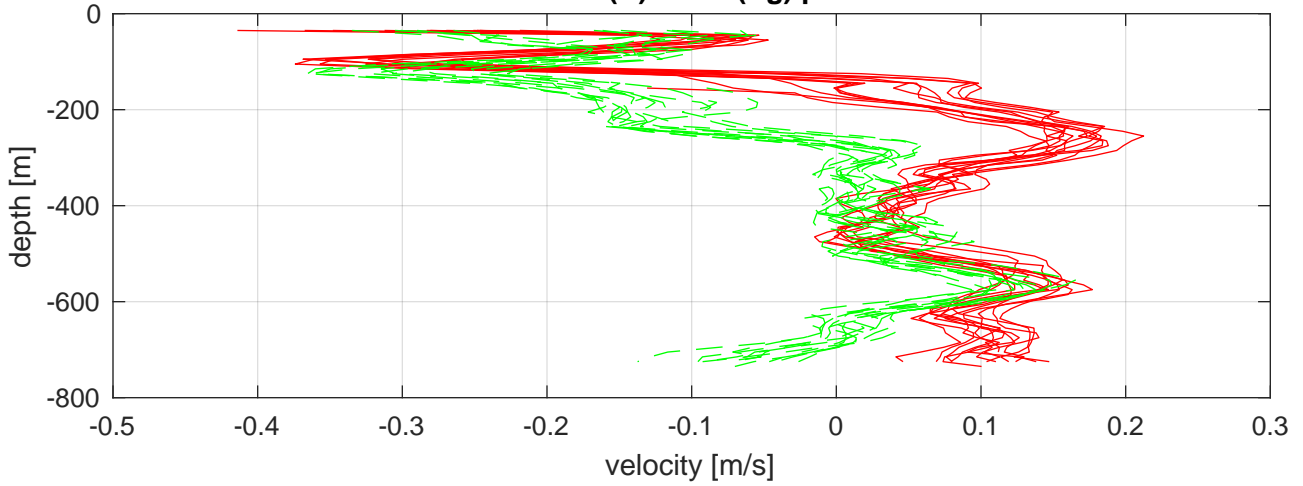

**I7N station #58 (V2)**  
**SADCP U(-r) and V(--g) profiles**

**ship nav (g.) start (bp) end (kp) SADCP (rp)**