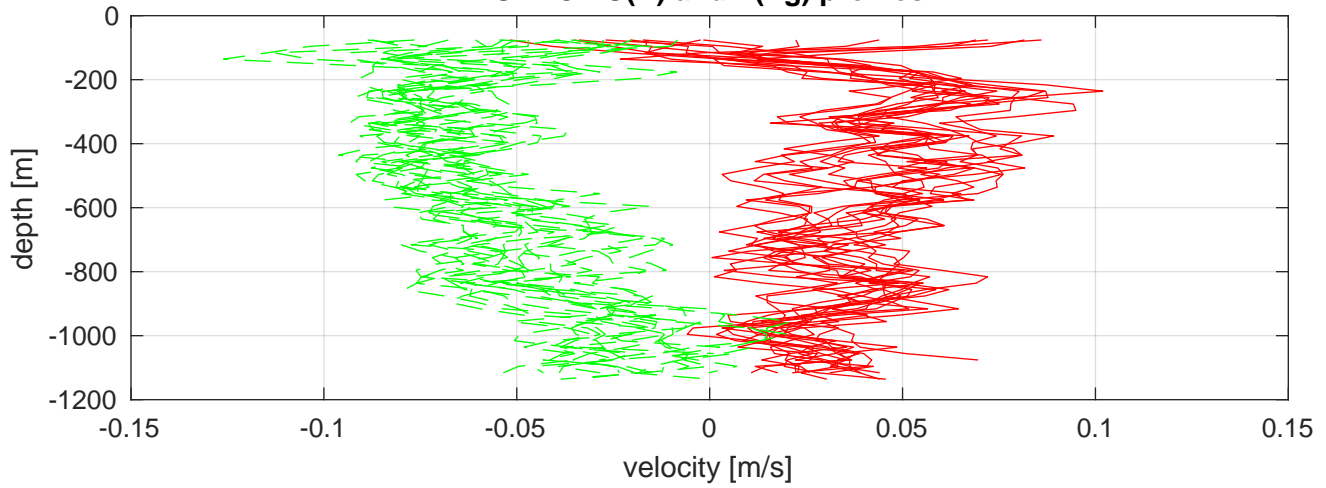

### S4P station #77 (V8) SADCP U(-r) and V(--g) profiles

### ship nav (g.) start (bp) end (kp) SADCP (rp)