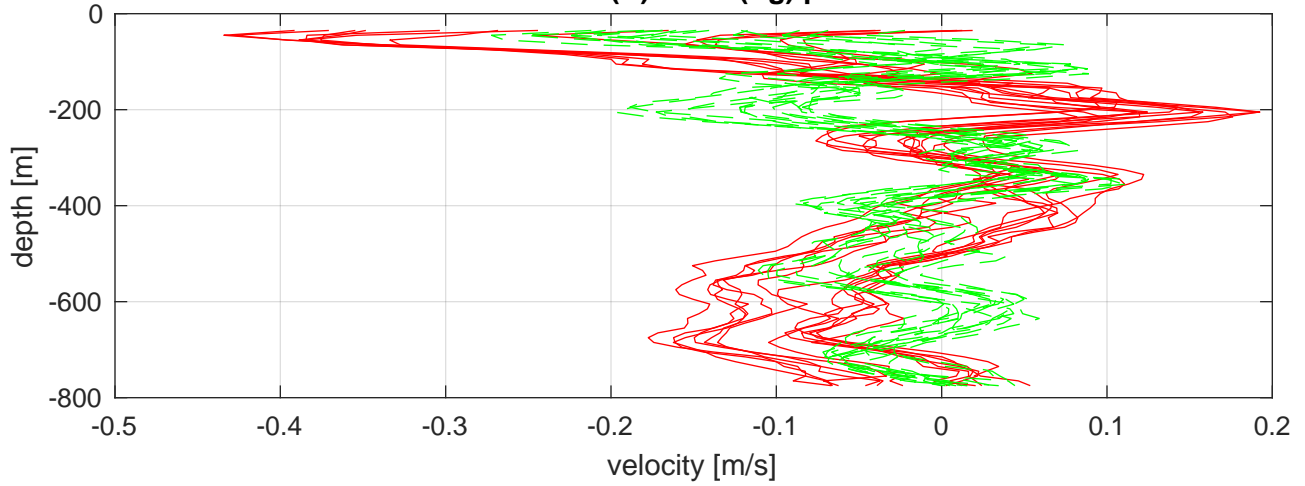

### I7N station #40 (V2) SADCP U(-r) and V(--g) profiles

### ship nav (g.) start (bp) end (kp) SADCP (rp)