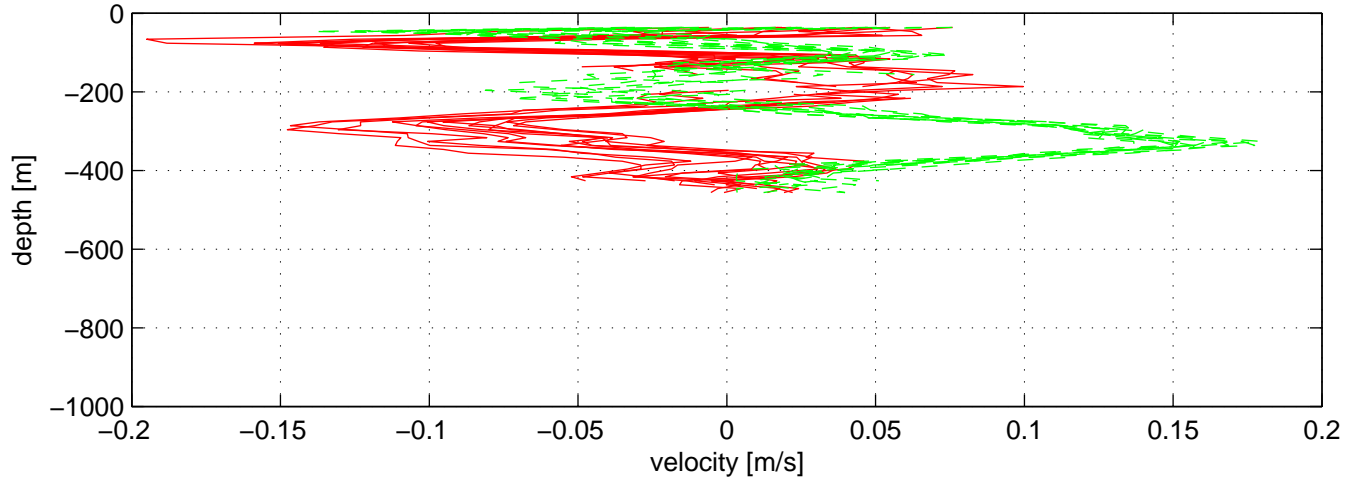

# rh10221 (LADCP #030; V5)

SADCP U(-r) and V(--g) profiles

ship nav (g.) start (bp) end (kp) SADCP (rp)