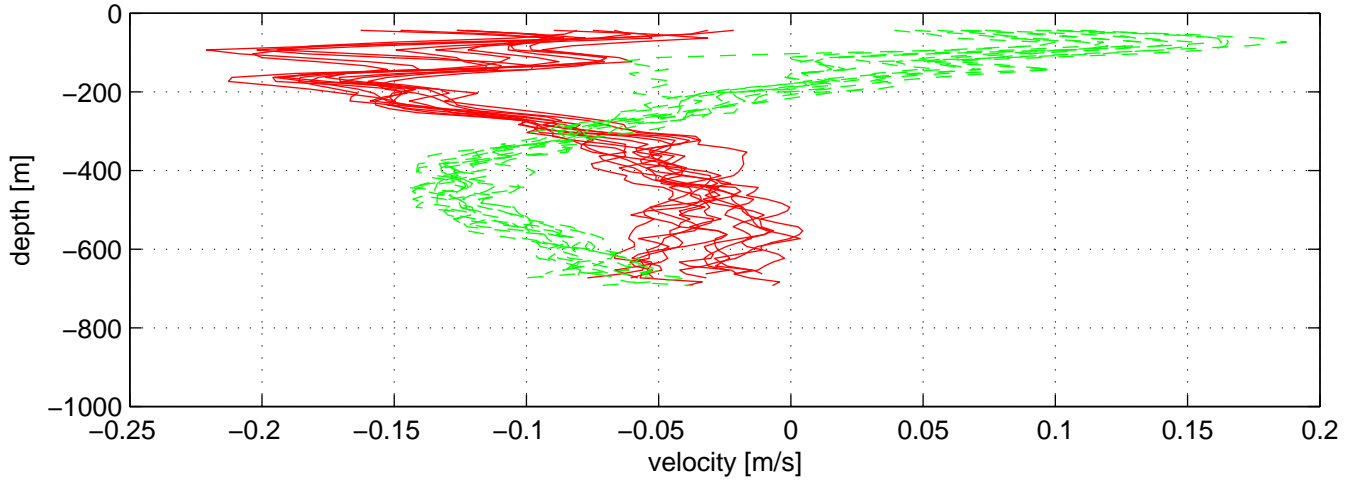

### I08S station #182 (V2)

SADCP U(-r) and V(--g) profiles

### ship nav (g.) start (bp) end (kp) SADCP (rp)