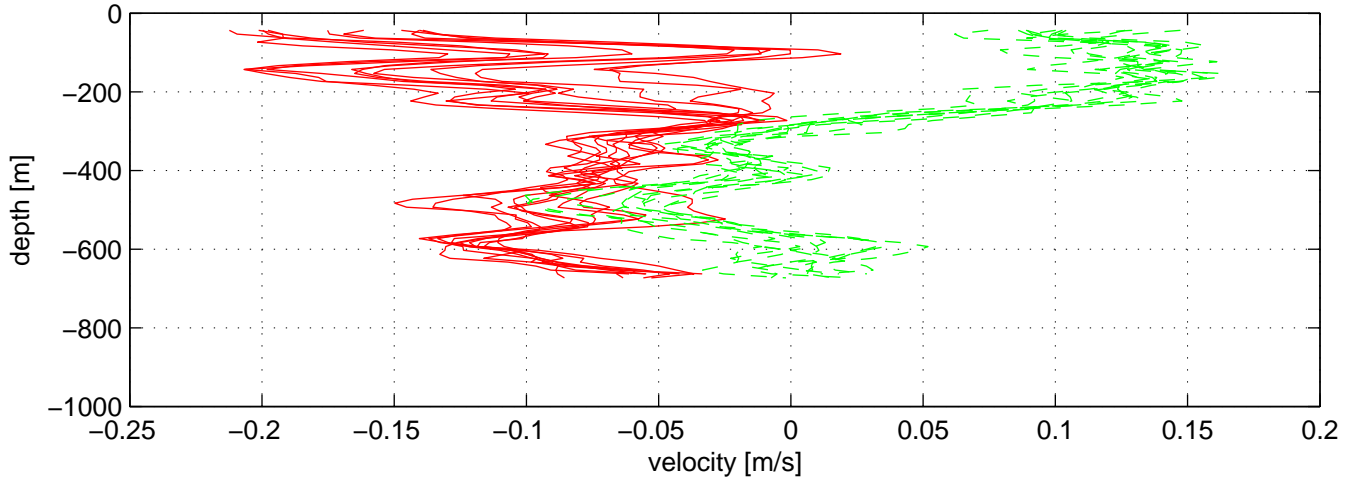

### P16N station #200 (V7)

SADCP U(-r) and V(--g) profiles

ship nav (g.) start (bp) end (kp) SADCP (rp)