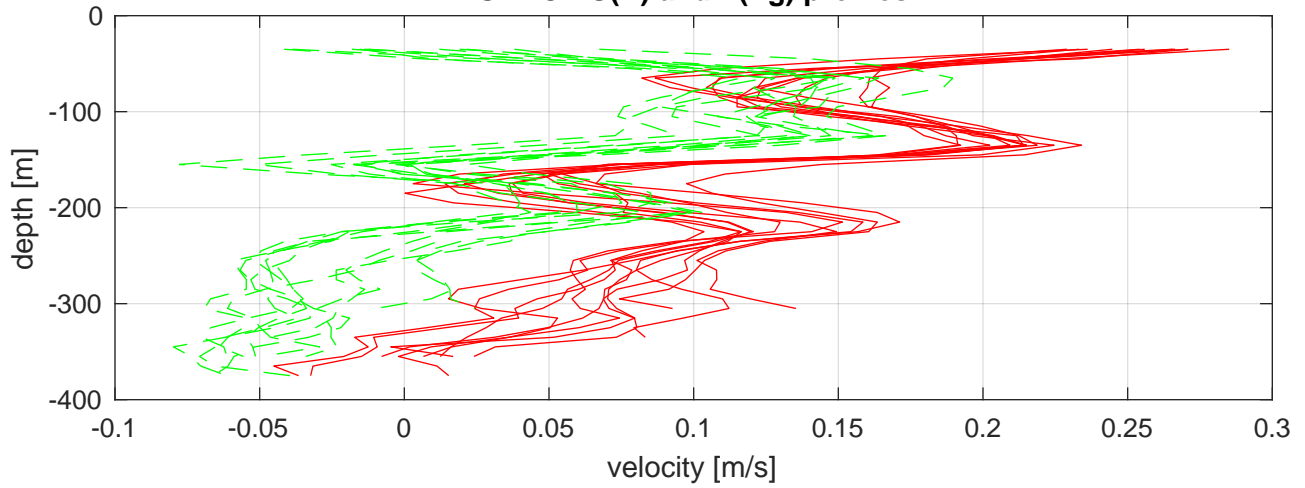

### I7N station #115 (V2) SADCP U(-r) and V(--g) profiles

### ship nav (g.) start (bp) end (kp) SADCP (rp)