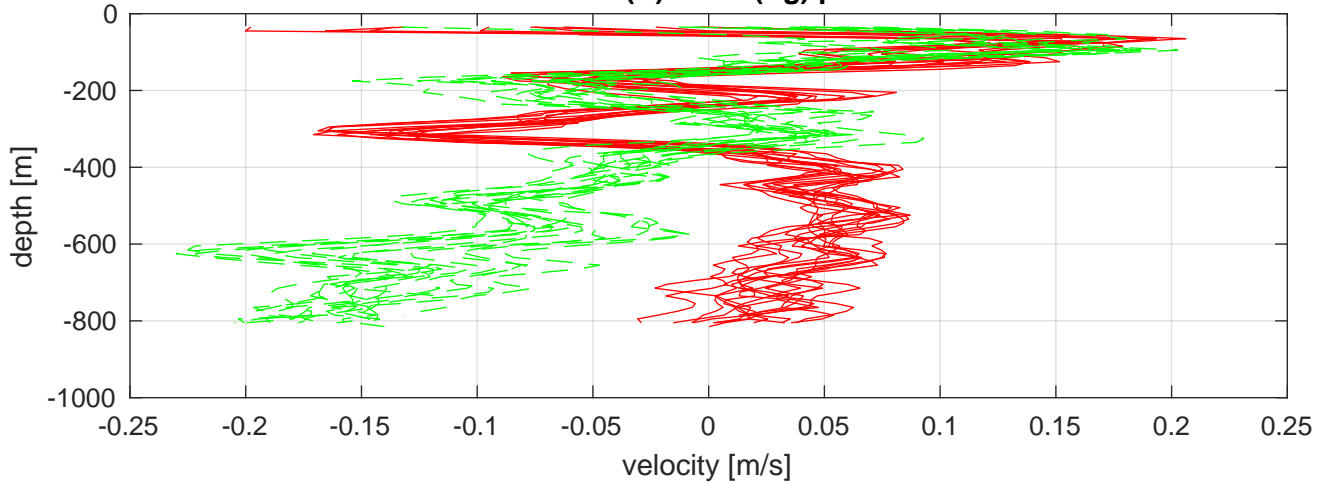

I7N station #88 (V2) SADCP U(-r) and V(--g) profiles

ship nav (g.) start (bp) end (kp) SADCP (rp)