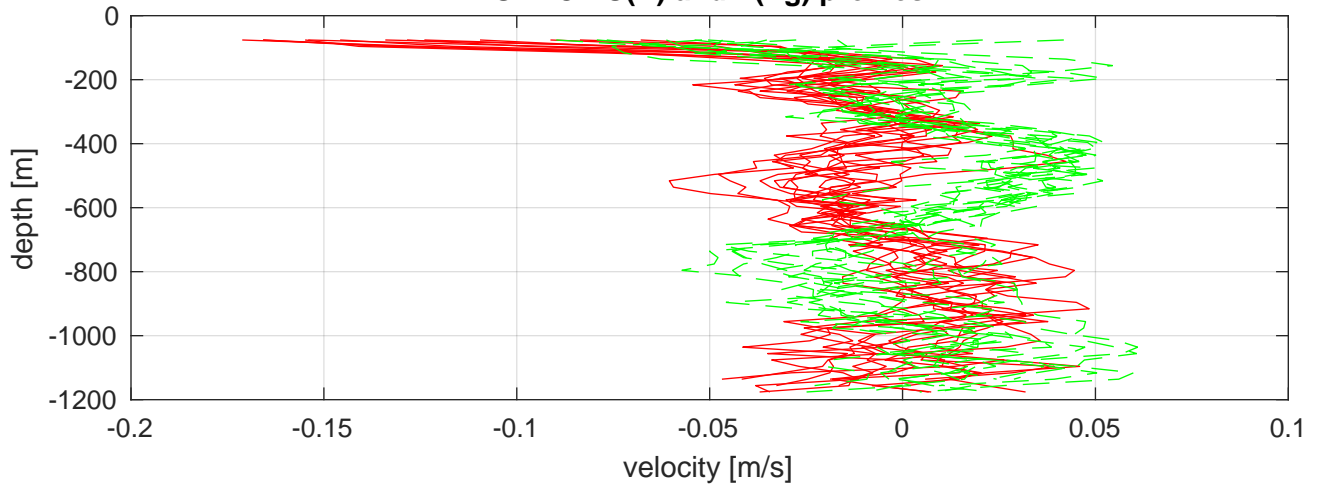

S4P station #52 (V8) SADCP U(-r) and V(--g) profiles

ship nav (g.) start (bp) end (kp) SADCP (rp)