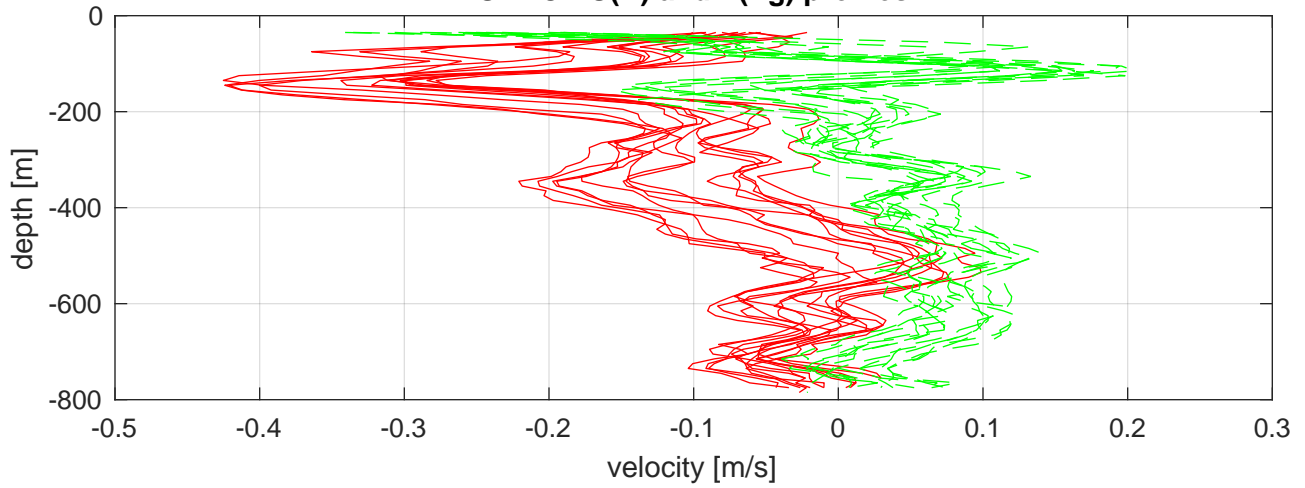

**I7N station #44 (V2)**  
**SADCP U(-r) and V(--g) profiles**

**ship nav (g.) start (bp) end (kp) SADCP (rp)**