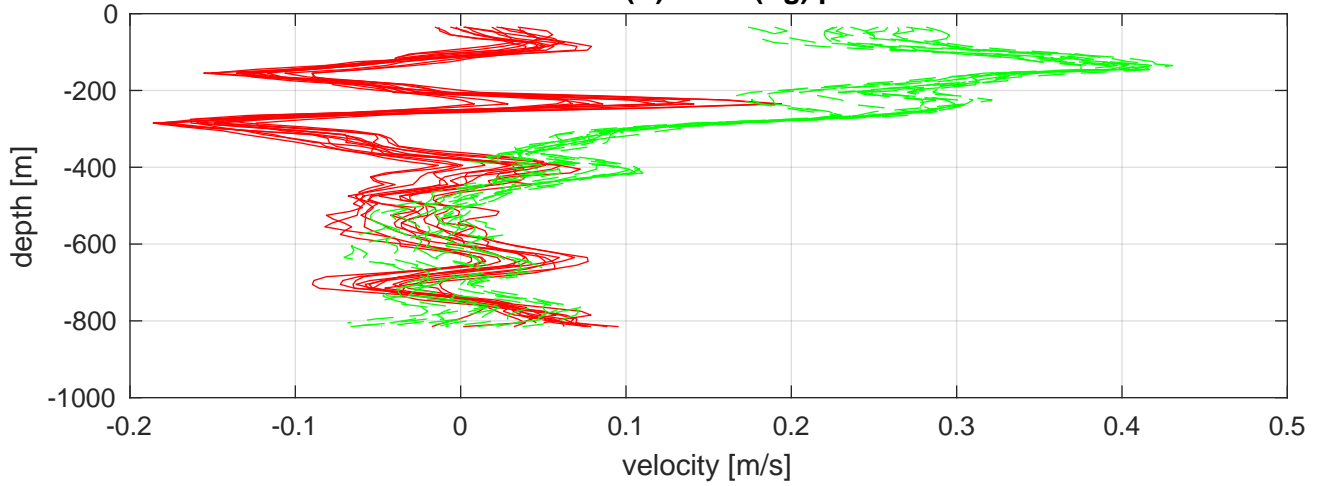

I7N station #20 (V2) SADCP U(-r) and V(--g) profiles

ship nav (g.) start (bp) end (kp) SADCP (rp)