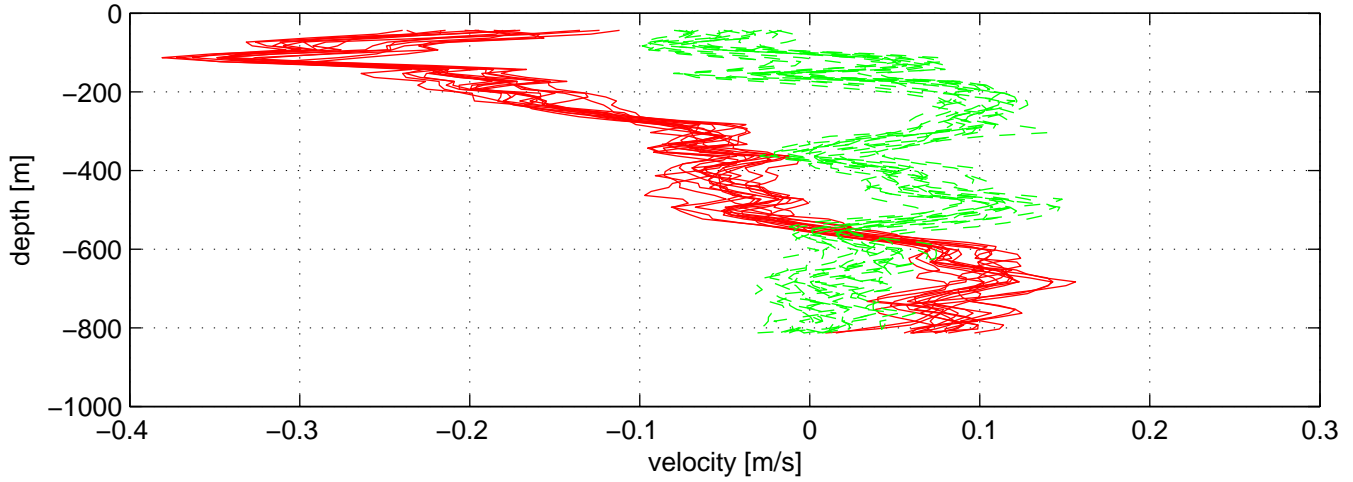

# P16N station #33 (V7)

SADCP U(-r) and V(--g) profiles

ship nav (g.) start (bp) end (kp) SADCP (rp)