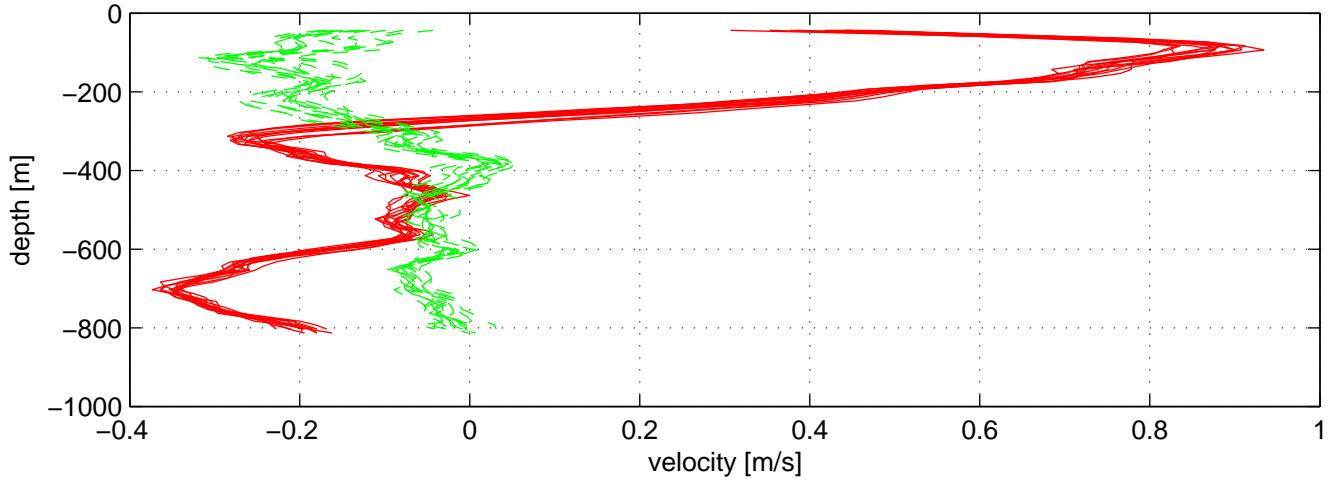

P16N station #54 (V7)

SADCP U(-r) and V(--g) profiles

ship nav (g.) start (bp) end (kp) SADCP (rp)