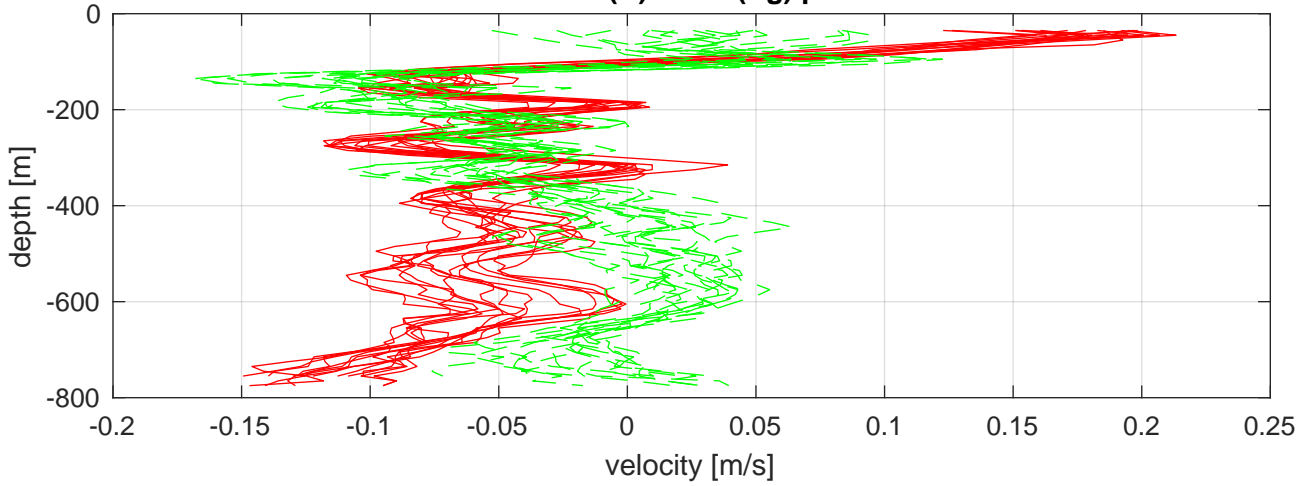

**I7N station #14 (V2)**  
**SADCP U(-r) and V(--g) profiles**

**ship nav (g.) start (bp) end (kp) SADCP (rp)**