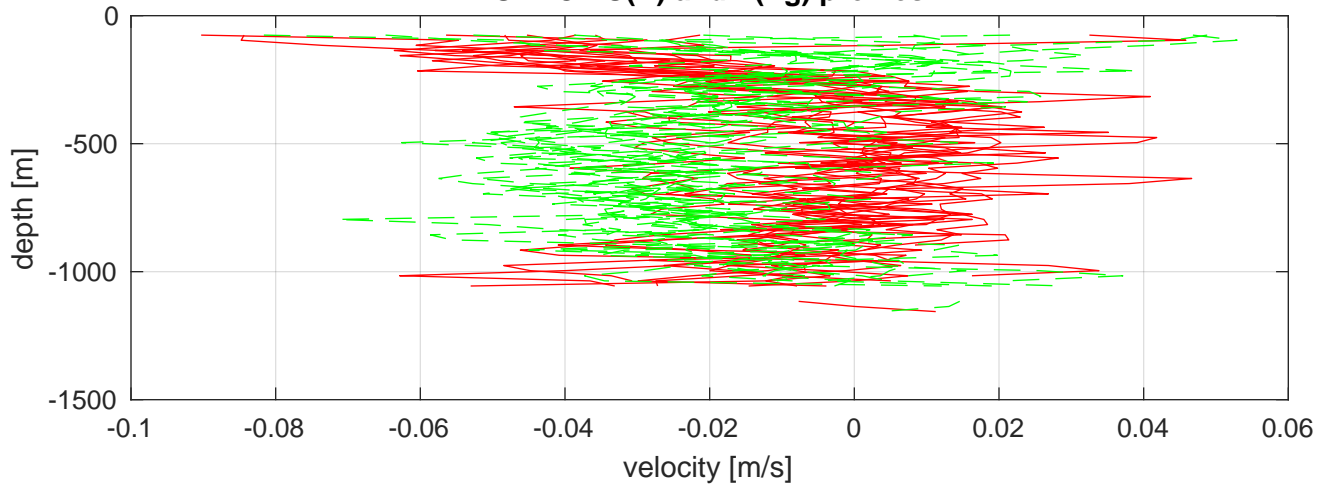

### S4P station #38 (V8) SADCP U(-r) and V(--g) profiles

### ship nav (g.) start (bp) end (kp) SADCP (rp)