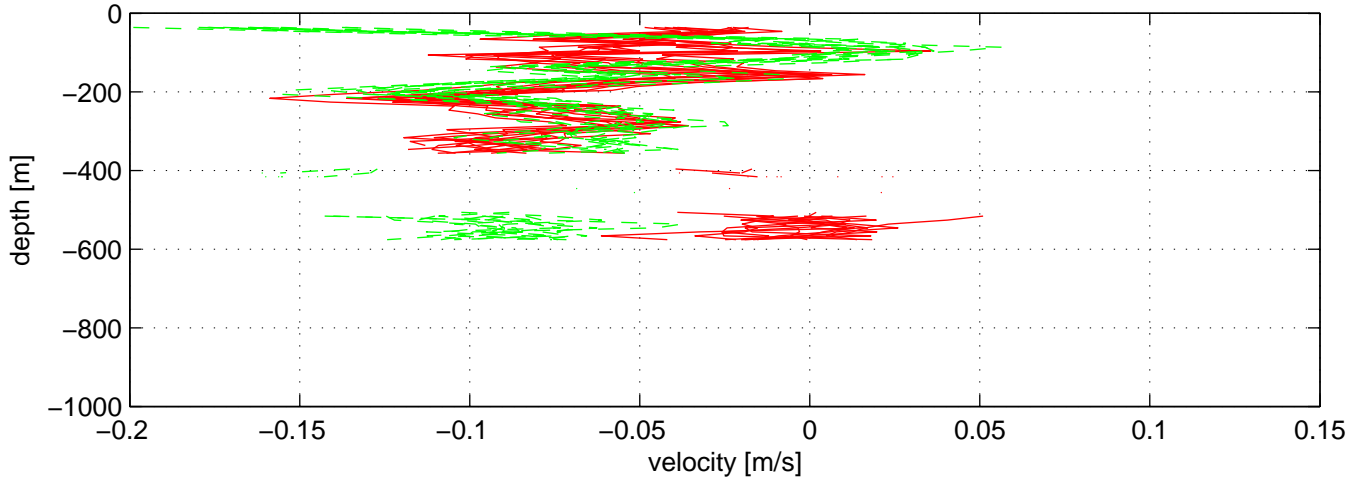

# rh10831 (LADCP #091; V5)

SADCP U(-r) and V(--g) profiles

ship nav (g.) start (bp) end (kp) SADCP (rp)