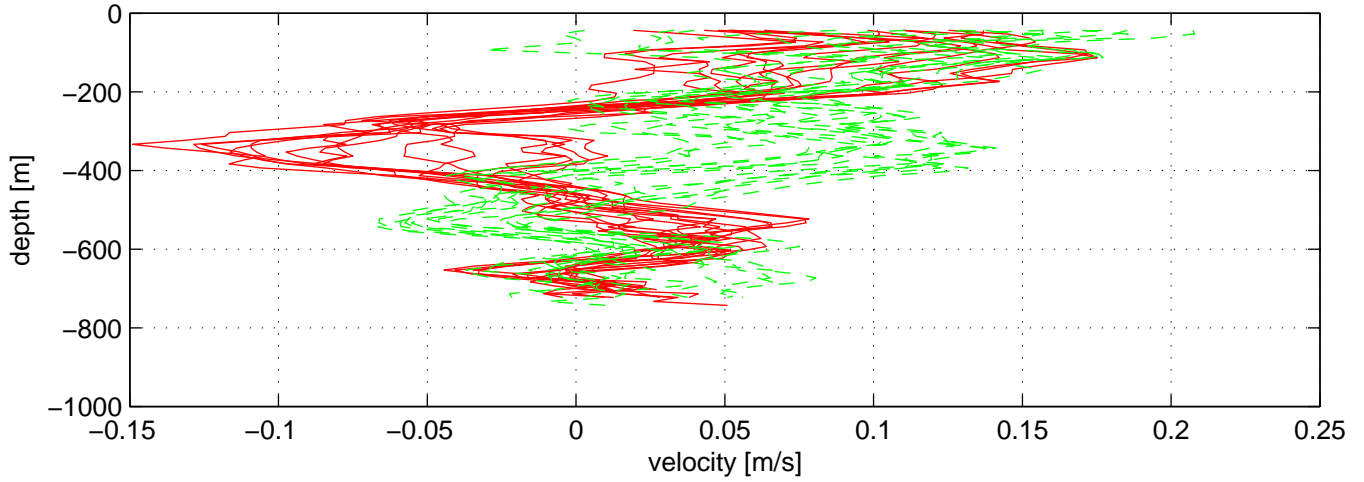

P16N station #159 (V7)

SADCP U(-r) and V(--g) profiles

ship nav (g.) start (bp) end (kp) SADCP (rp)