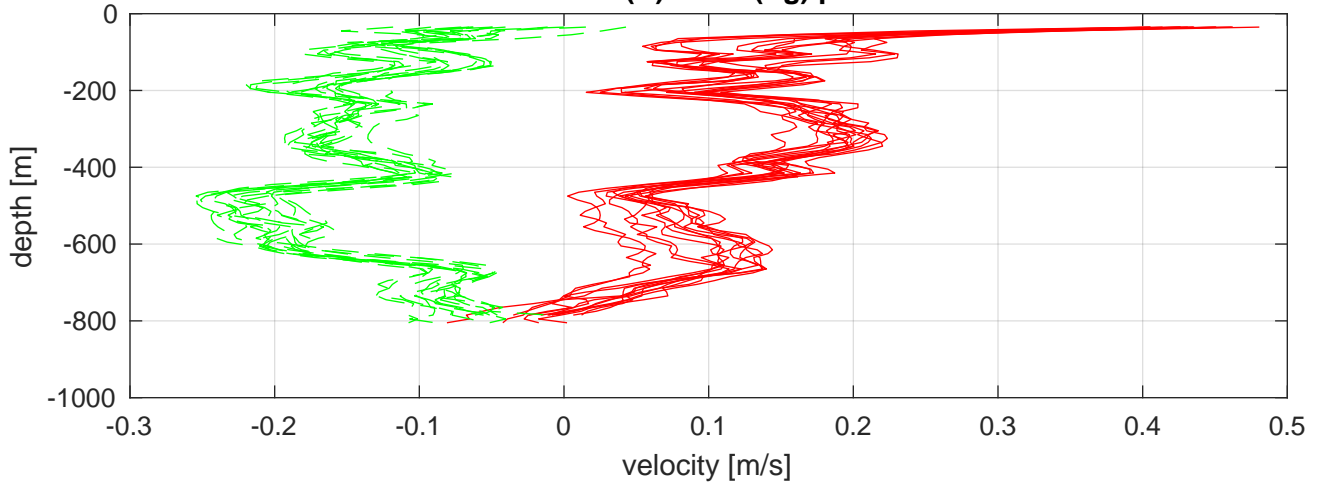

### I7N station #82 (V2) SADCP U(-r) and V(--g) profiles

### ship nav (g.) start (bp) end (kp) SADCP (rp)