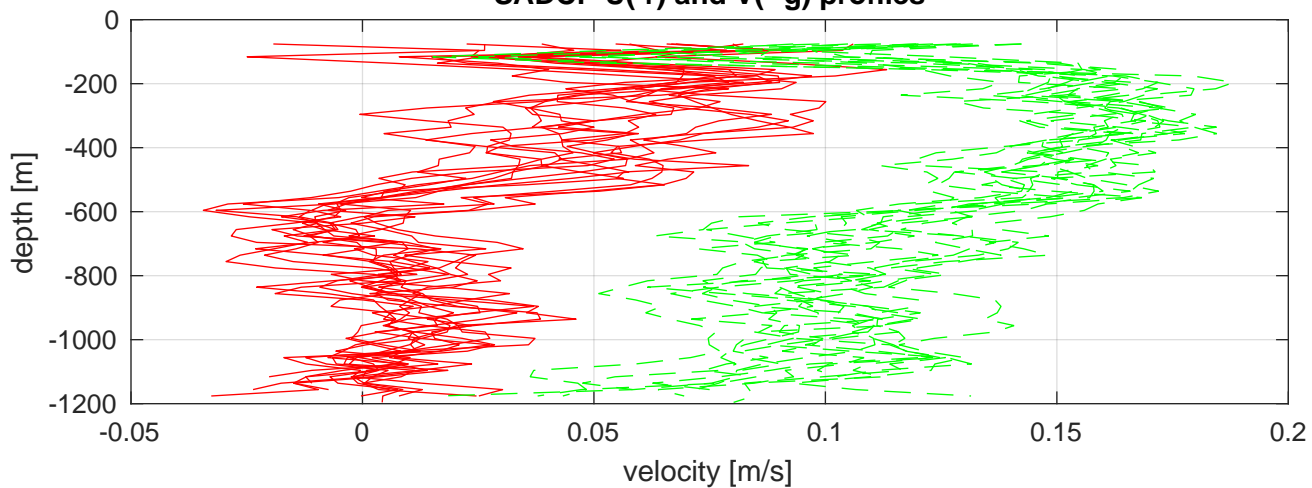

S4P station #73 (V8) SADCP U(-r) and V(--g) profiles

ship nav (g.) start (bp) end (kp) SADCP (rp)