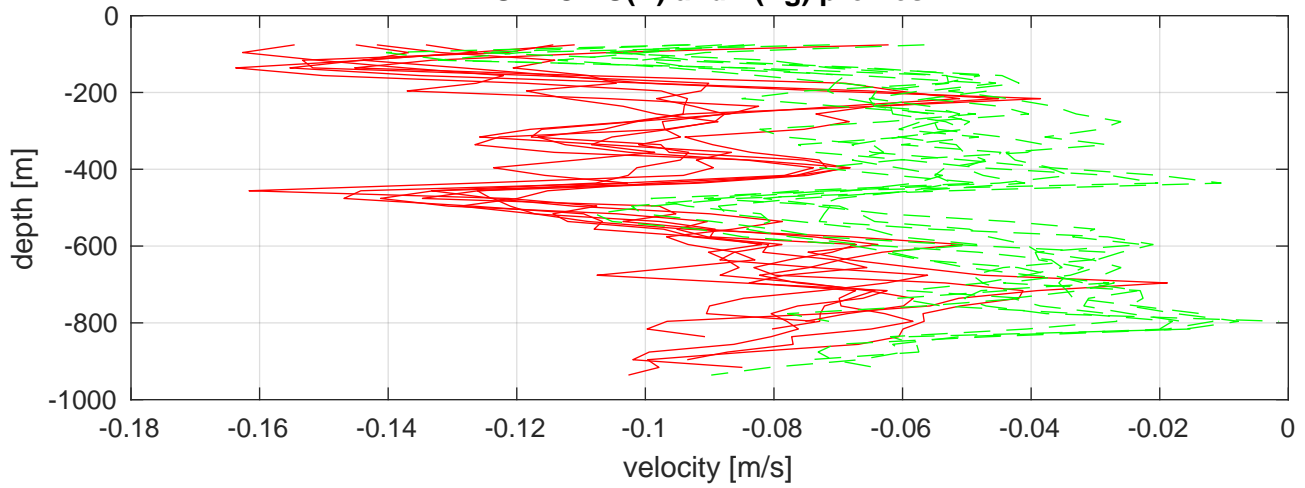

S4P station #33 (V8) SADCP U(-r) and V(--g) profiles

ship nav (g.) start (bp) end (kp) SADCP (rp)