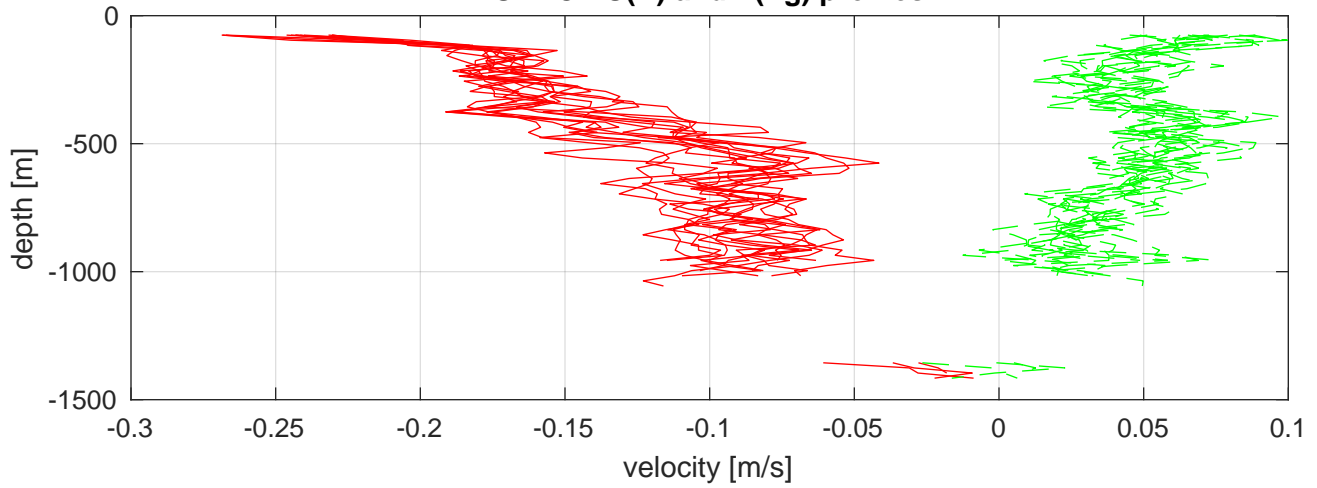

### S4P station #36 (V8) SADCP U(-r) and V(--g) profiles

### ship nav (g.) start (bp) end (kp) SADCP (rp)