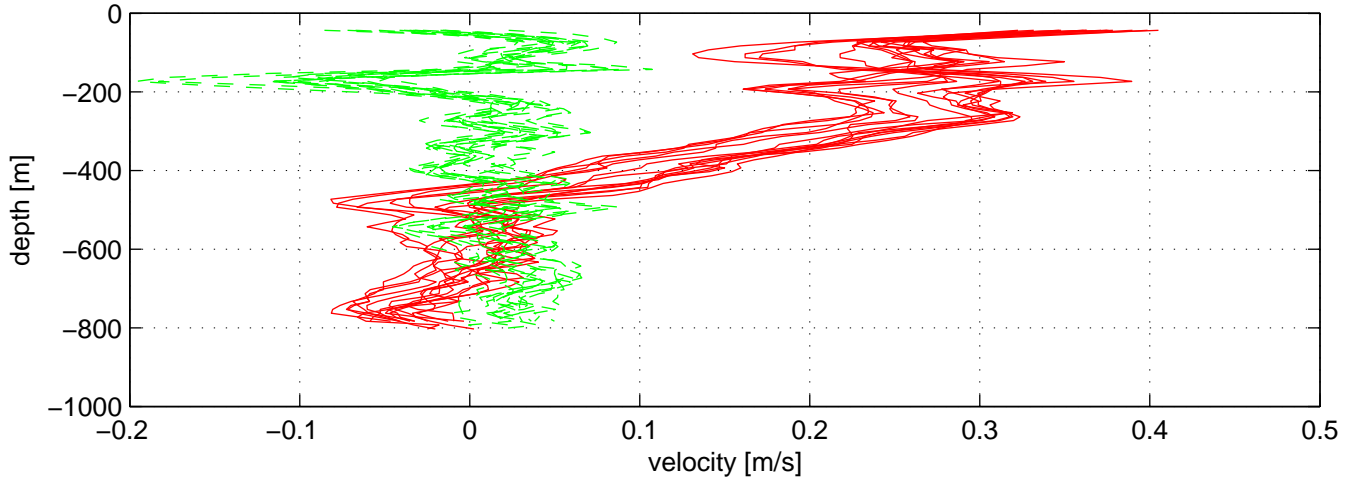

### P16N station #71 (V7)

SADCP U(-r) and V(--g) profiles

ship nav (g.) start (bp) end (kp) SADCP (rp)