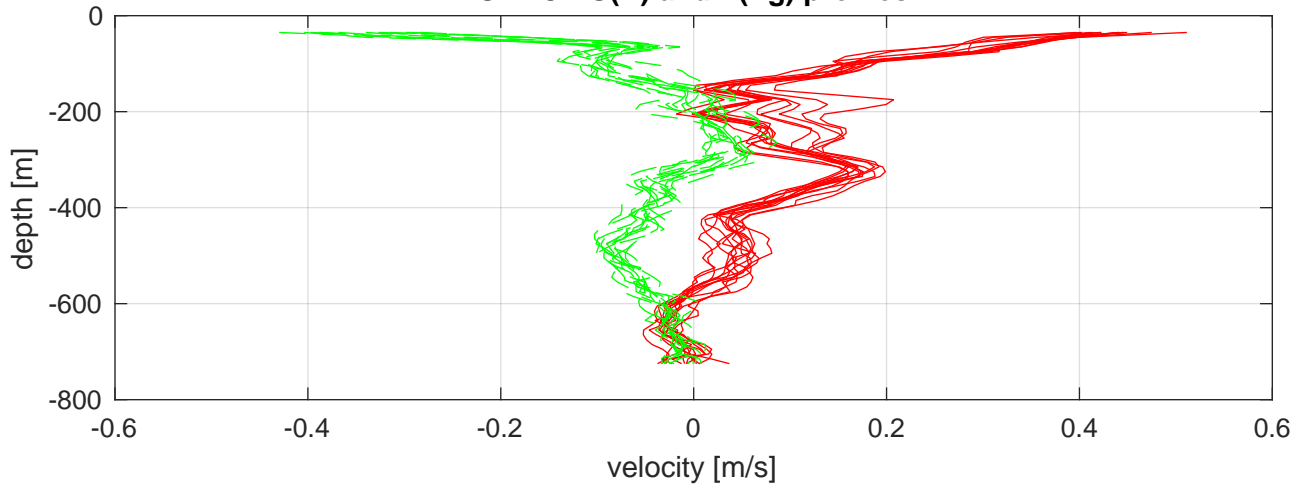

**I7N station #103 (V2)**  
**SADCP U(-r) and V(--g) profiles**

**ship nav (g.) start (bp) end (kp) SADCP (rp)**