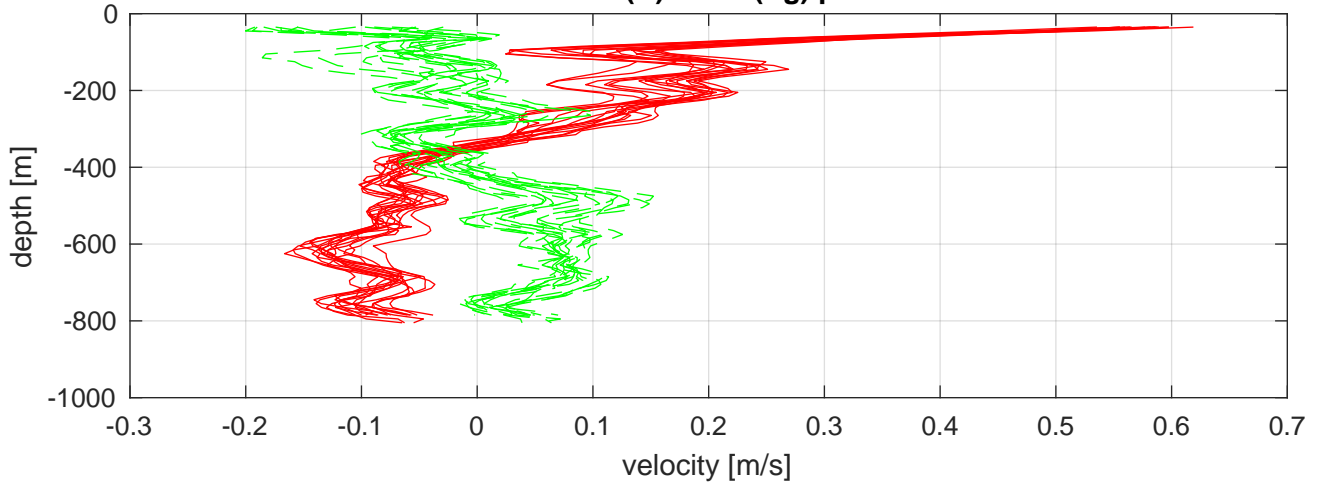

### I7N station #84 (V2) SADCP U(-r) and V(--g) profiles

### ship nav (g.) start (bp) end (kp) SADCP (rp)