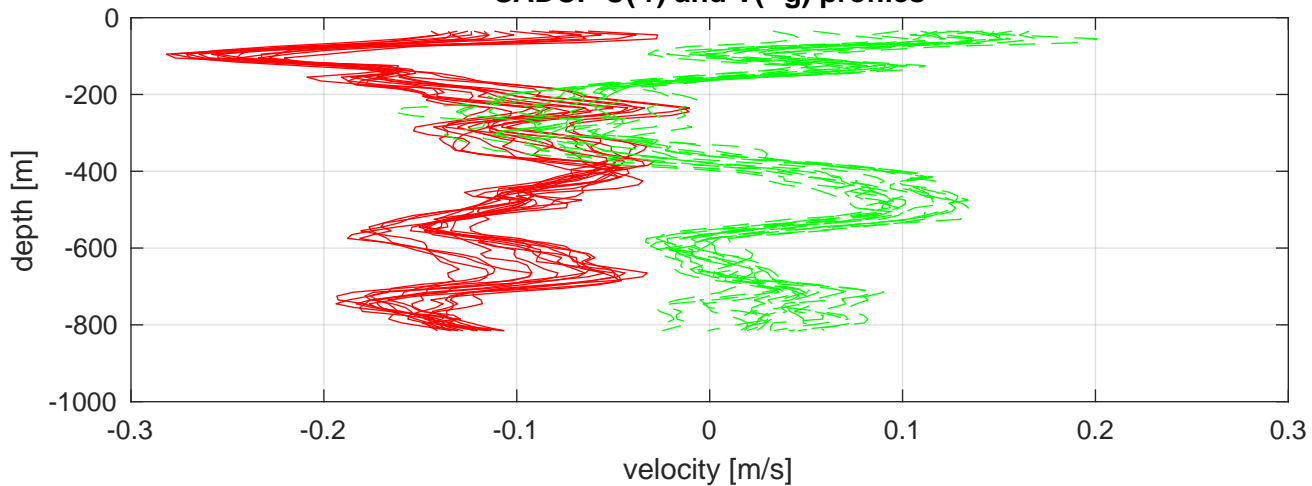

I7N station #3 (V2) SADCP U(-r) and V(--g) profiles

ship nav (g.) start (bp) end (kp) SADCP (rp)