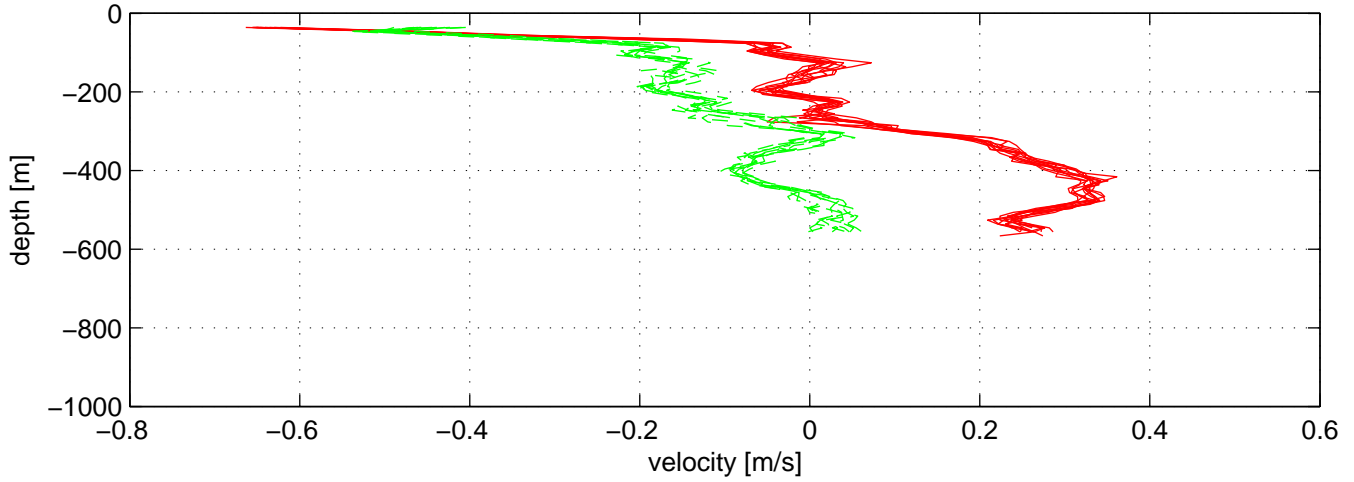

# rh10431 (LADCP #051; V5)

SADCP U(-r) and V(--g) profiles

ship nav (g.) start (bp) end (kp) SADCP (rp)