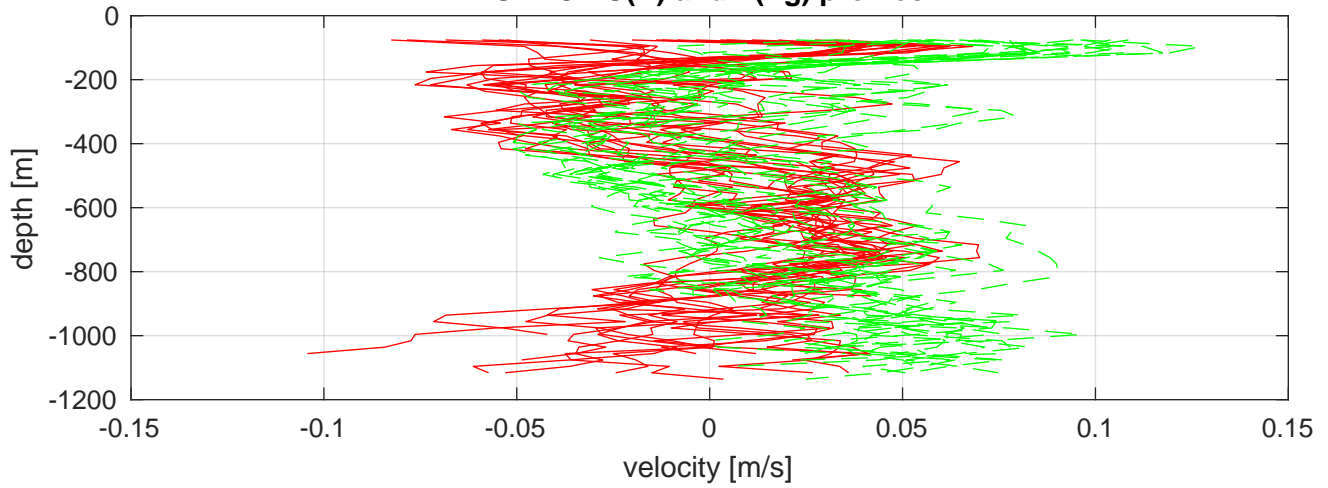

S4P station #89 (V8)
SADCP U(-r) and V(--g) profiles

ship nav (g.) start (bp) end (kp) SADCP (rp)