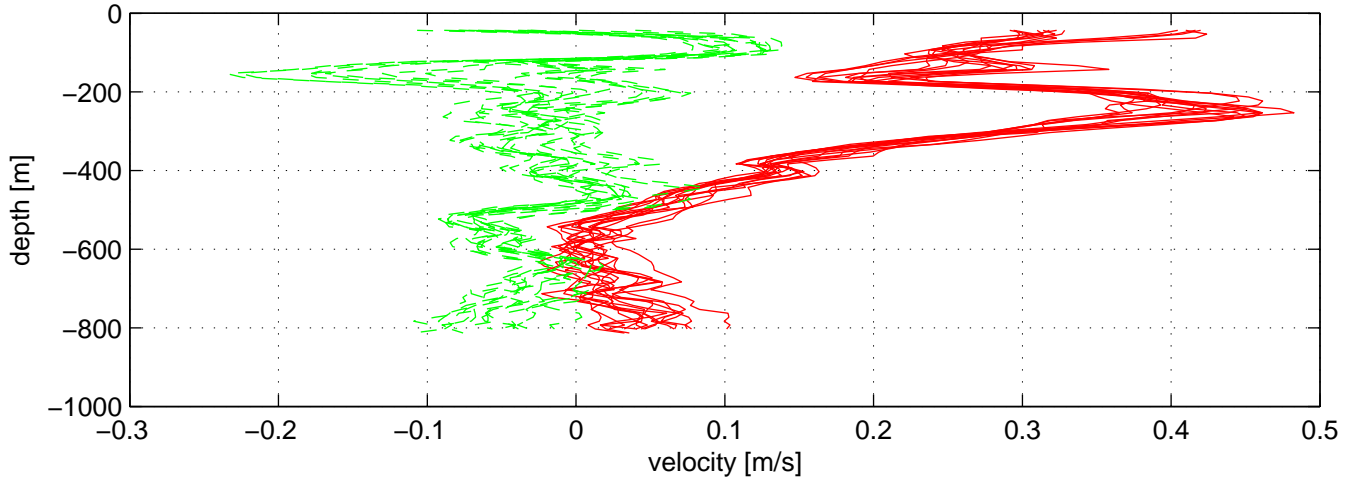

### P16N station #72 (V7)

SADCP U(-r) and V(--g) profiles

ship nav (g.) start (bp) end (kp) SADCP (rp)