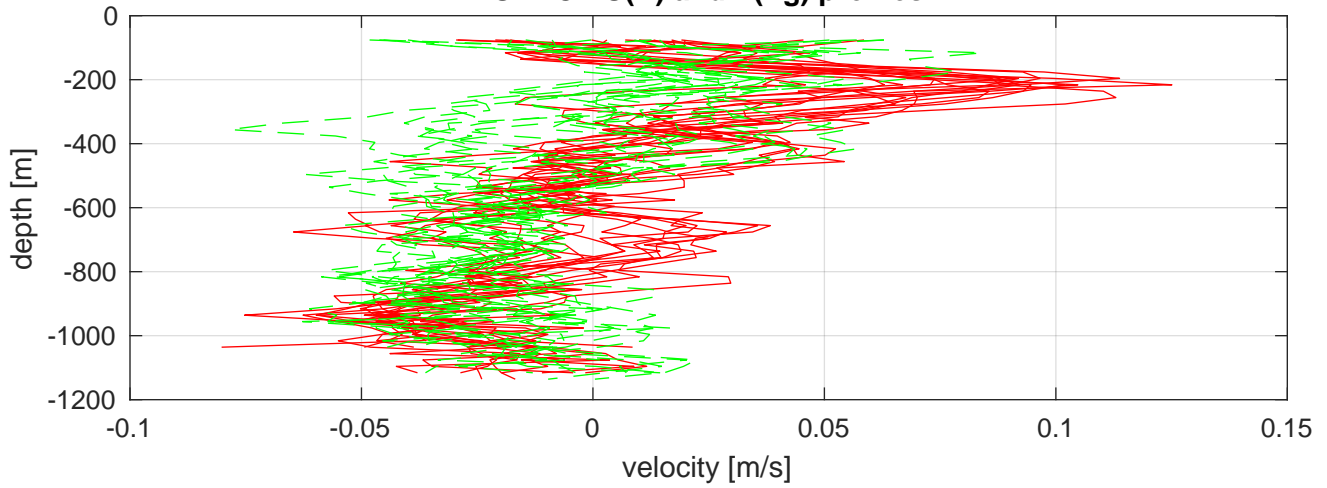

**S4P station #94 (V8)**  
SADCP U(-r) and V(--g) profiles

**ship nav (g.) start (bp) end (kp) SADCP (rp)**