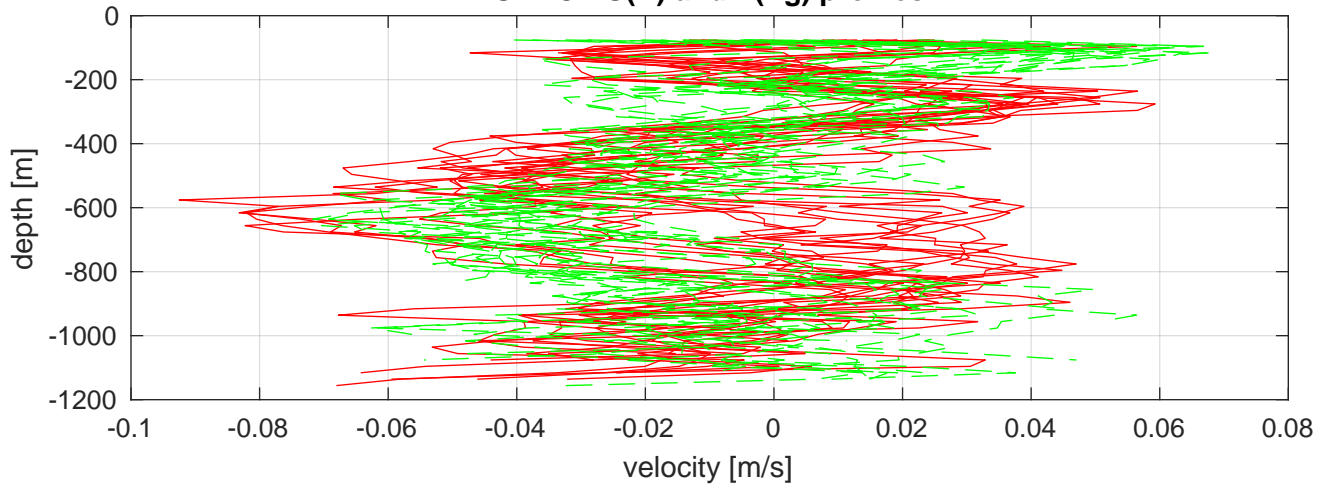

**S4P station #90 (V8)**  
SADCP U(-r) and V(--g) profiles

**ship nav (g.) start (bp) end (kp) SADCP (rp)**