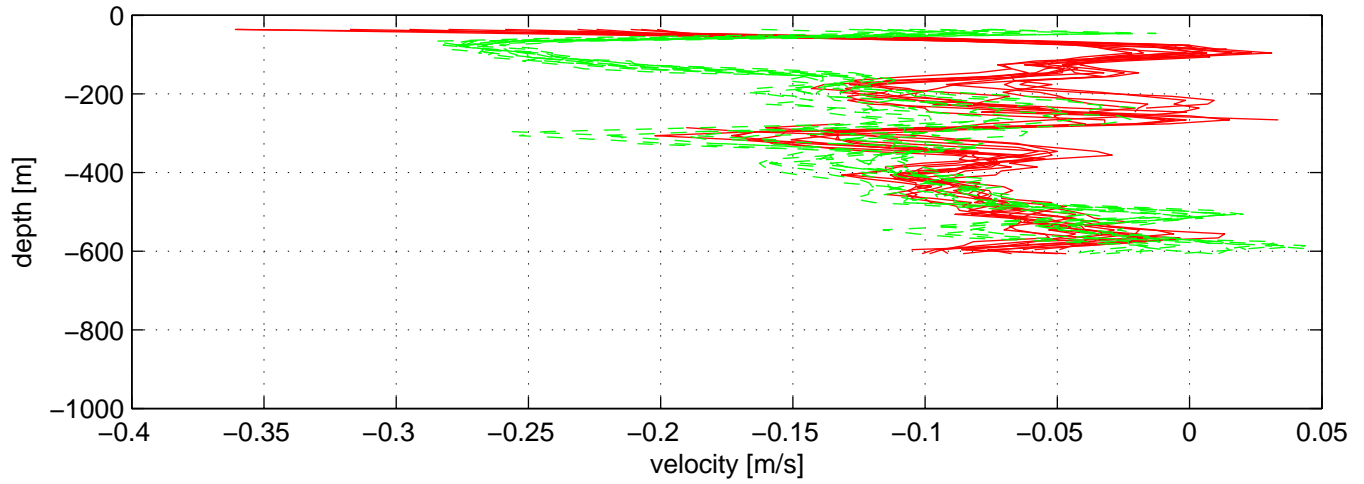

# rh10681 (LADCP #076; V5)

SADCP U(-r) and V(--g) profiles

ship nav (g.) start (bp) end (kp) SADCP (rp)