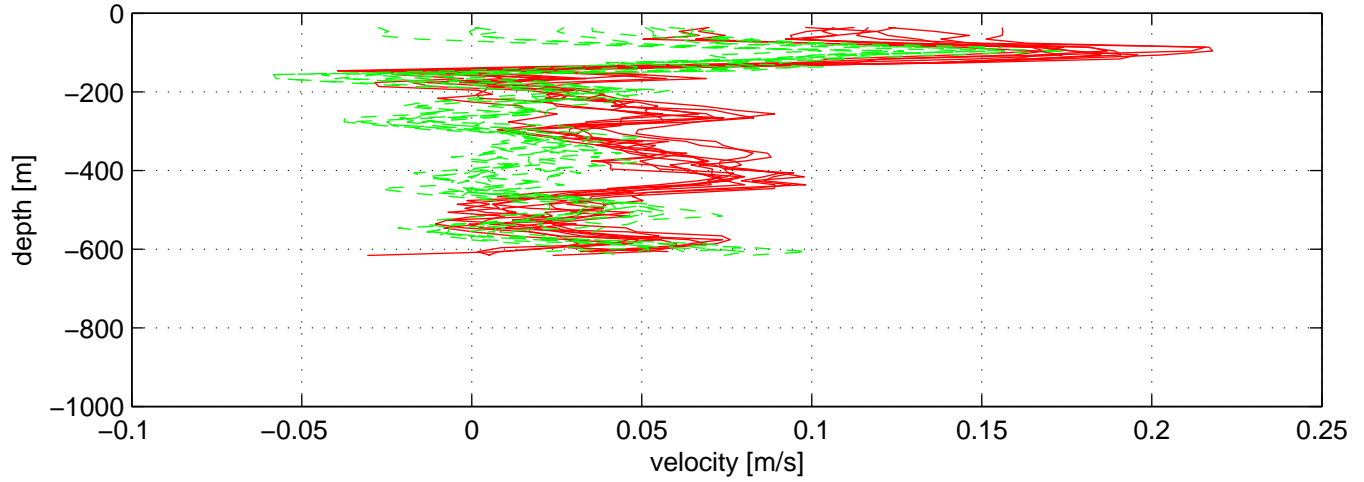

# rh10771 (LADCP #085; V5)

SADCP U(-r) and V(--g) profiles

ship nav (g.) start (bp) end (kp) SADCP (rp)