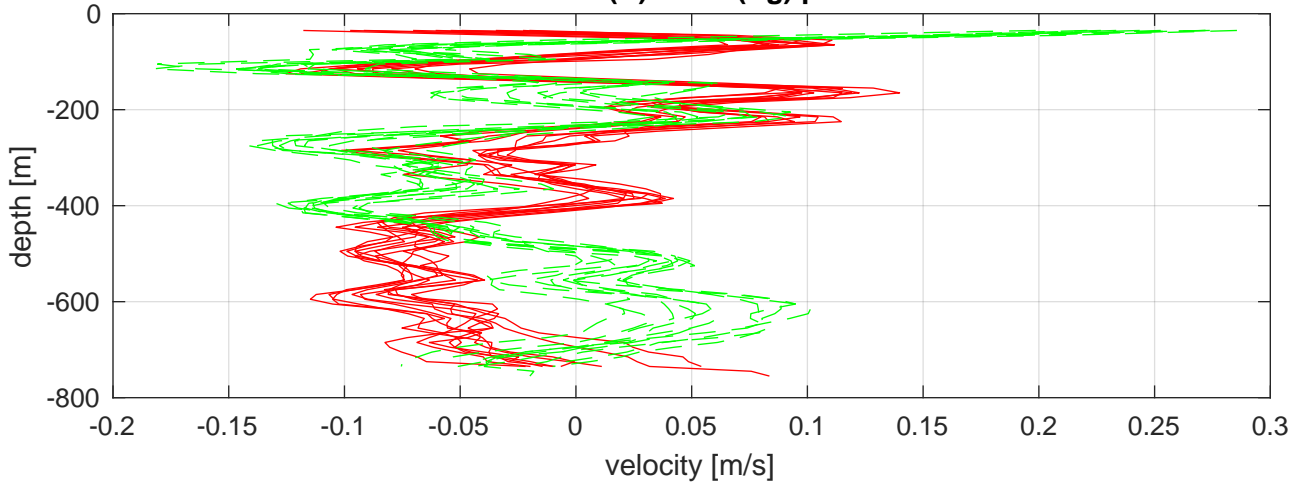

**I7N station #91 (V2)**  
**SADCP U(-r) and V(--g) profiles**

**ship nav (g.) start (bp) end (kp) SADCP (rp)**