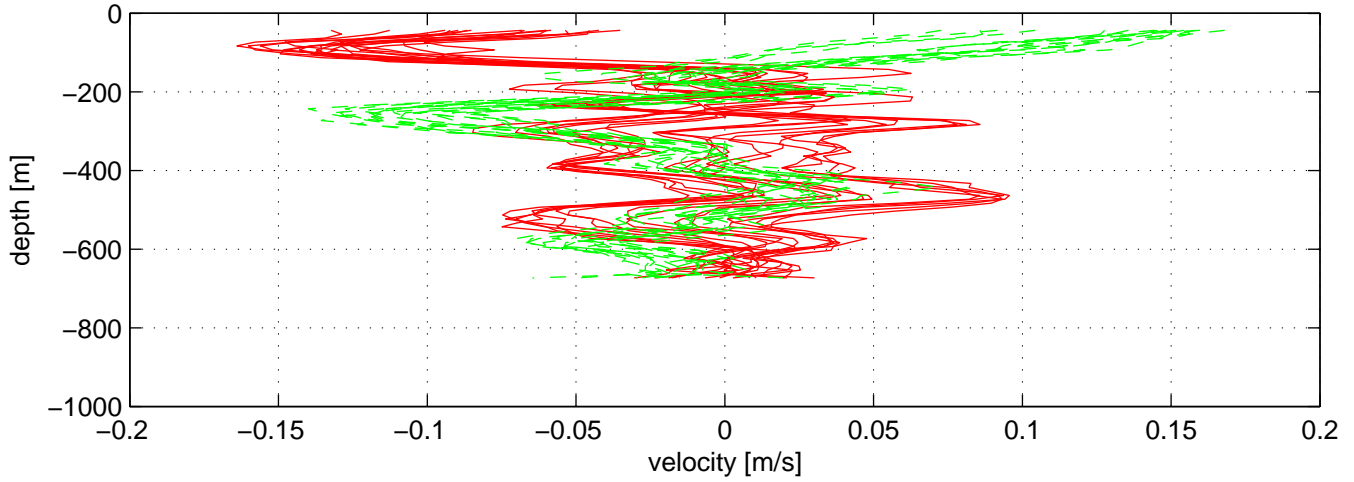

I08S station #109 (V2)

SADCP U(-r) and V(--g) profiles

ship nav (g.) start (bp) end (kp) SADCP (rp)