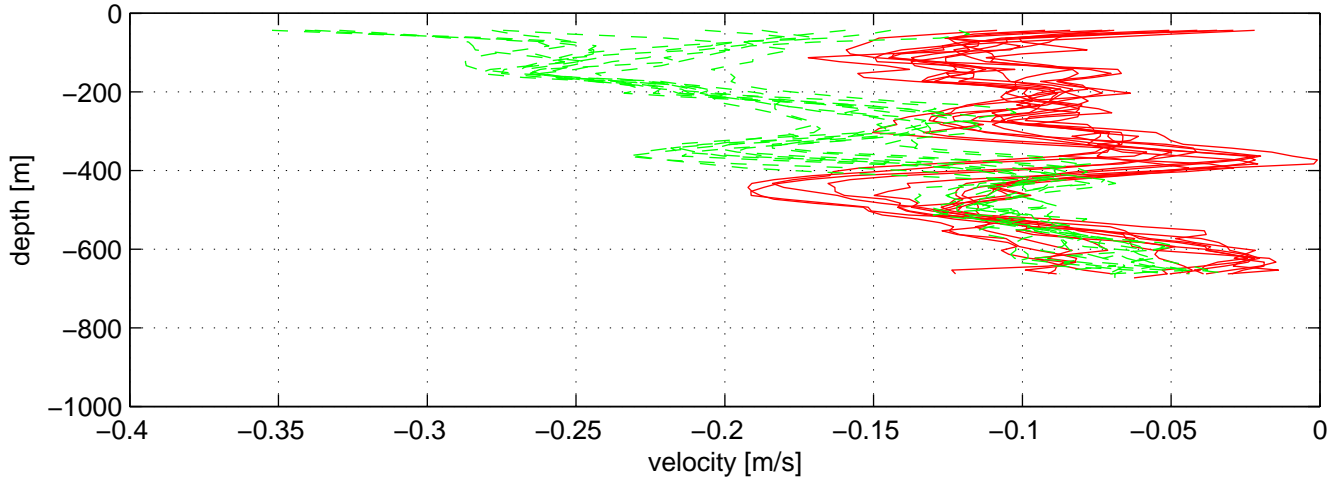

P16N station #183 (V7)

SADCP U(-r) and V(--g) profiles

ship nav (g.) start (bp) end (kp) SADCP (rp)