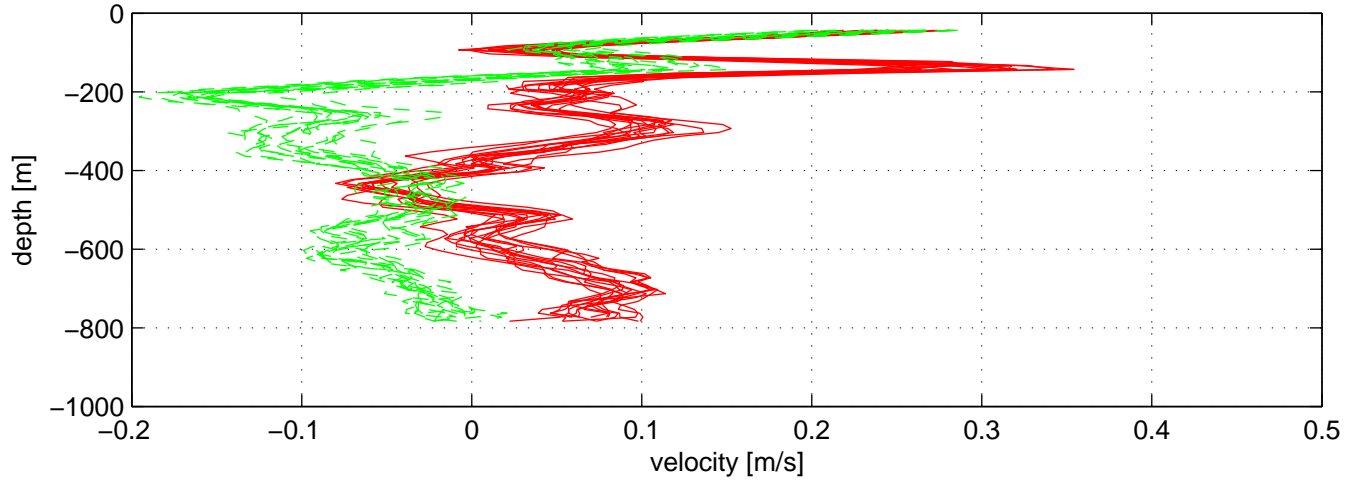

# P16N station #66 (V7)

SADCP U(-r) and V(--g) profiles

ship nav (g.) start (bp) end (kp) SADCP (rp)