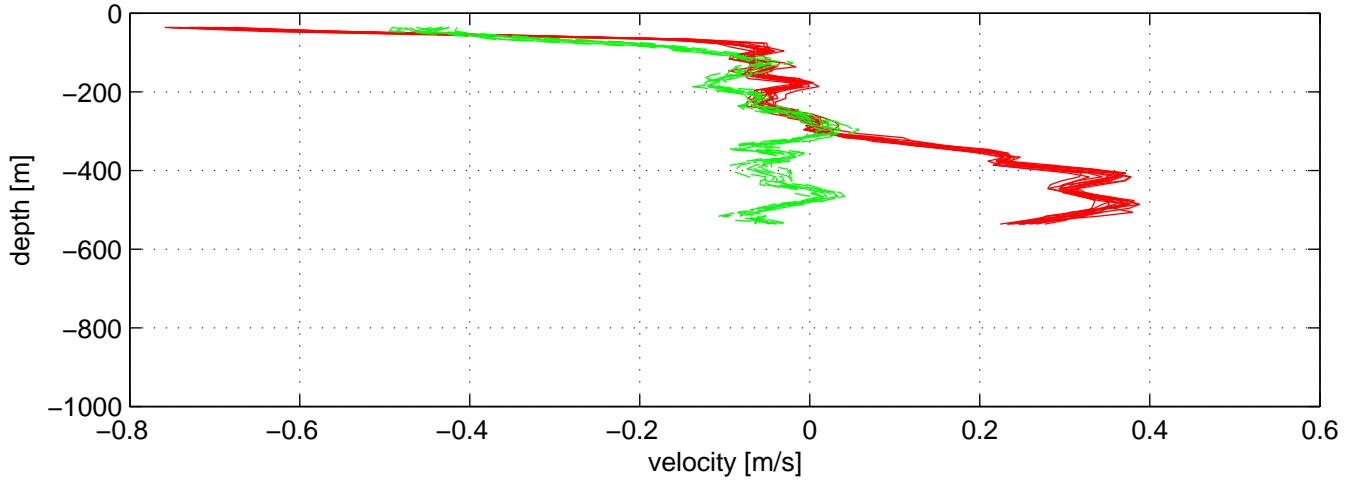

# rh10441 (LADCP #052; V5)

SADCP U(-r) and V(--g) profiles

ship nav (g.) start (bp) end (kp) SADCP (rp)