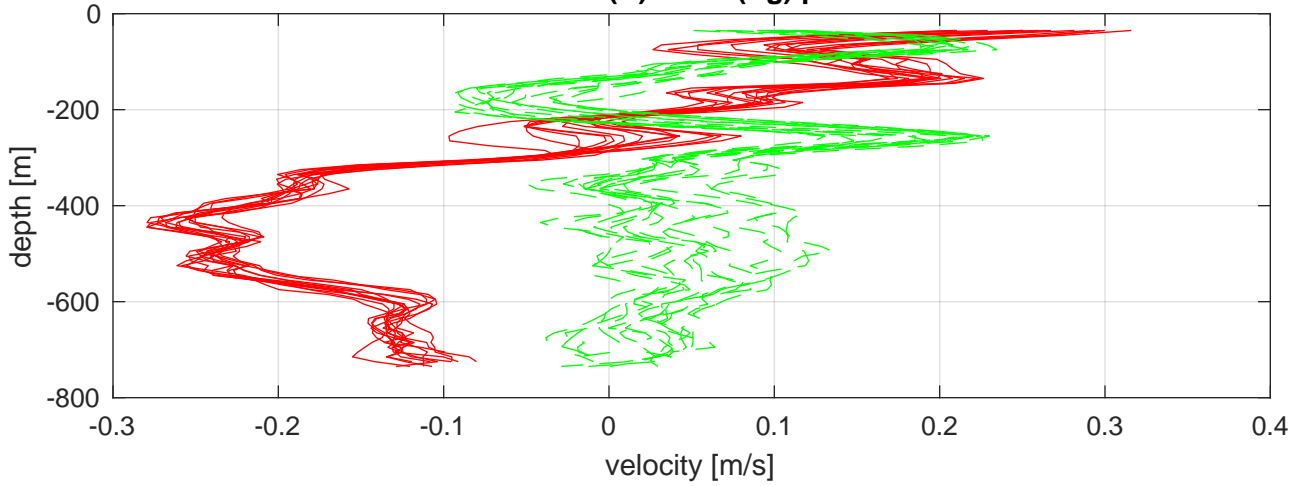

I7N station #25 (V2) SADCP U(-r) and V(--g) profiles

ship nav (g.) start (bp) end (kp) SADCP (rp)