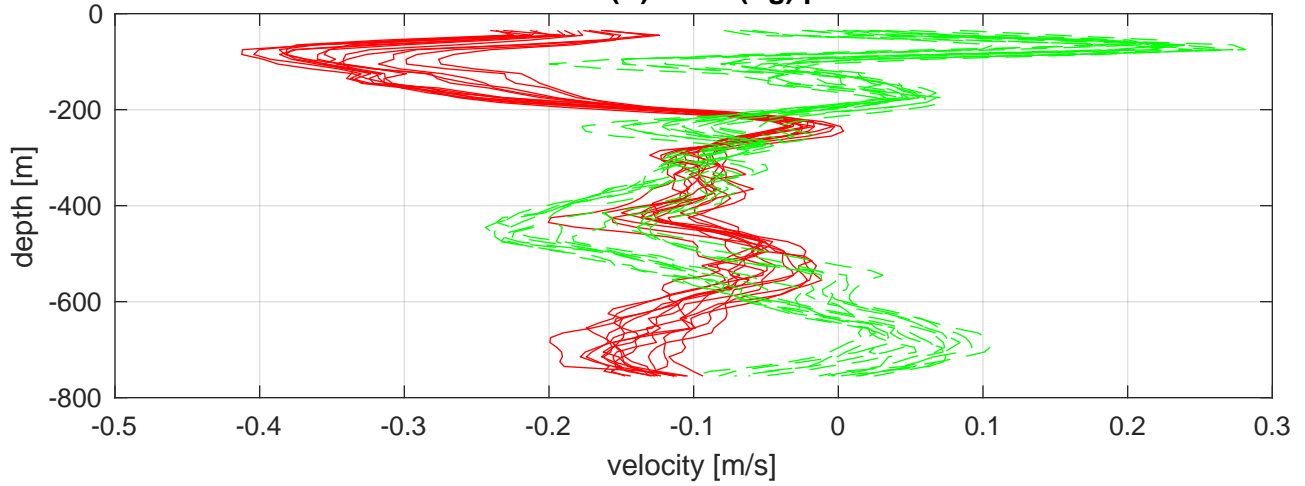

**I7N station #35 (V2)**  
**SADCP U(-r) and V(--g) profiles**

**ship nav (g.) start (bp) end (kp) SADCP (rp)**