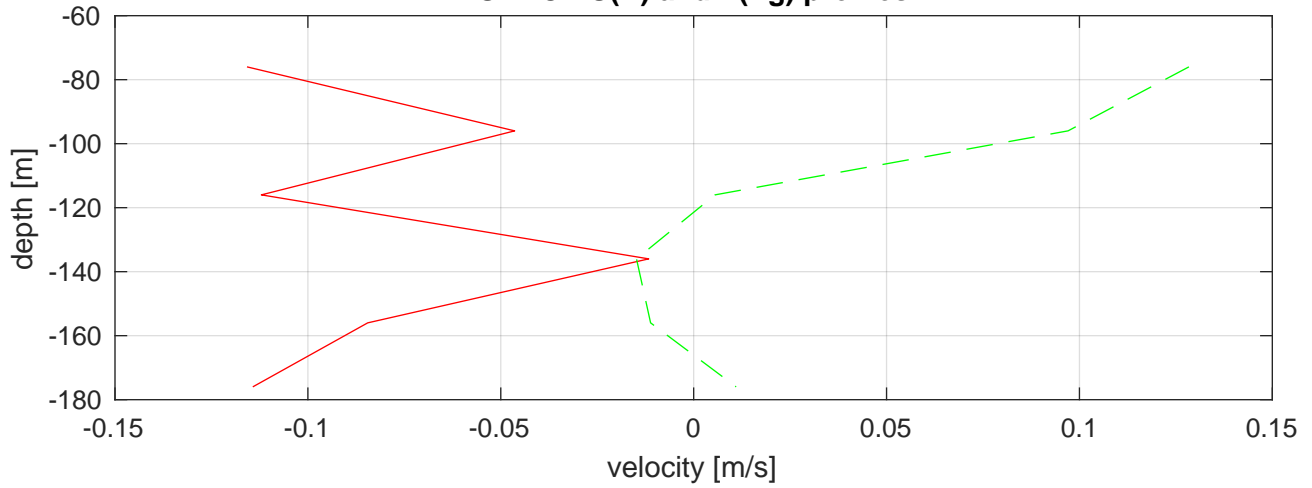

### S4P station #32 (V8) SADCP U(-r) and V(--g) profiles

### ship nav (g.) start (bp) end (kp) SADCP (rp)