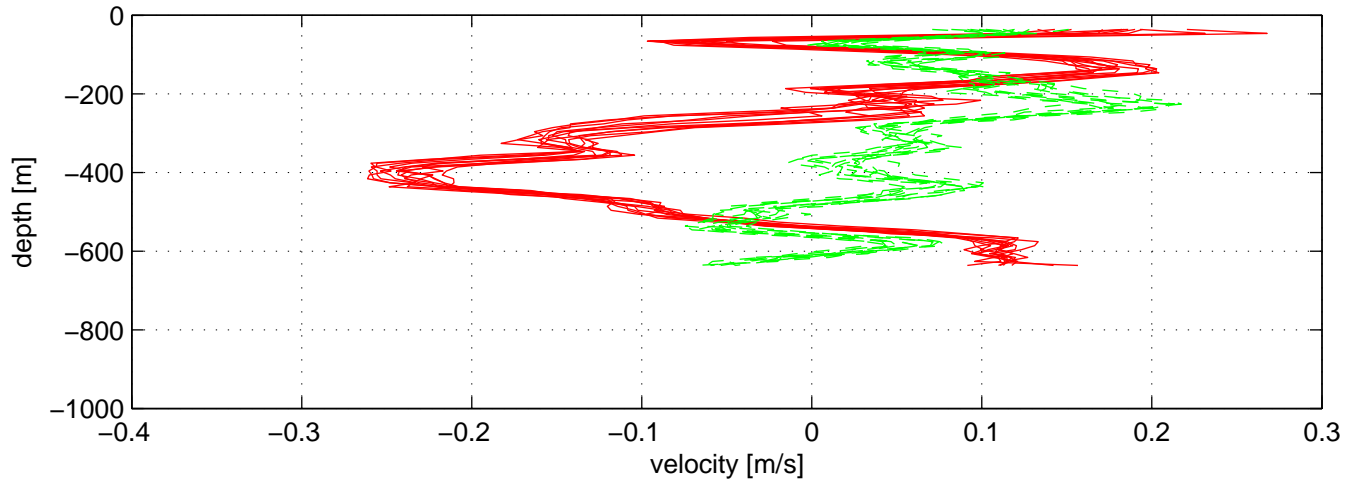

# rh10521 (LADCP #060; V5)

SADCP U(-r) and V(--g) profiles

ship nav (g.) start (bp) end (kp) SADCP (rp)