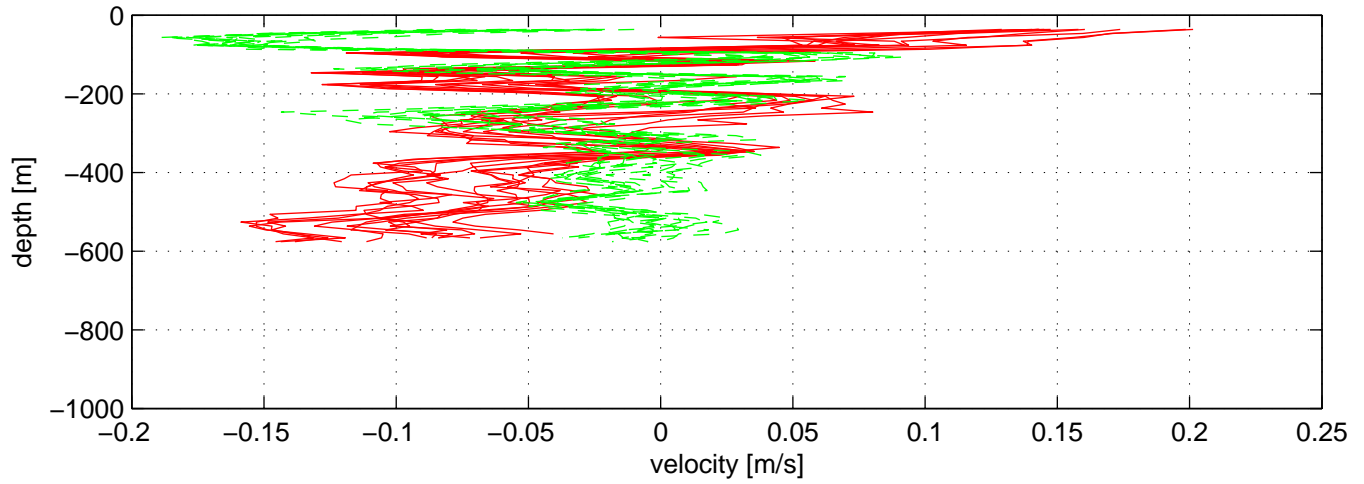

# rh10381 (LADCP #046; V5)

SADCP U(-r) and V(--g) profiles

ship nav (g.) start (bp) end (kp) SADCP (rp)