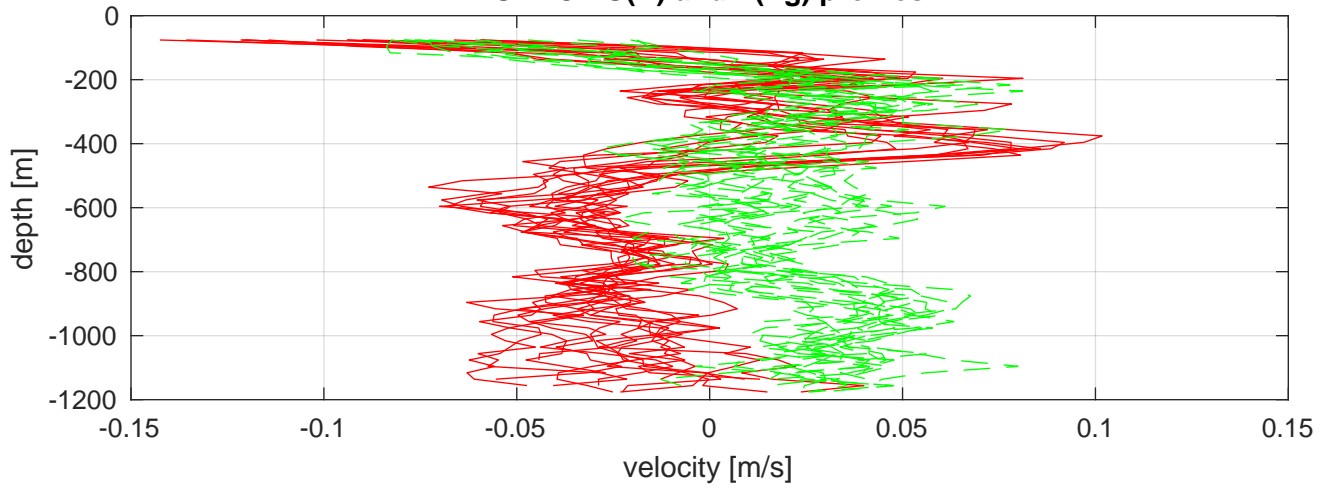

S4P station #87 (V8) SADCP U(-r) and V(--g) profiles

ship nav (g.) start (bp) end (kp) SADCP (rp)