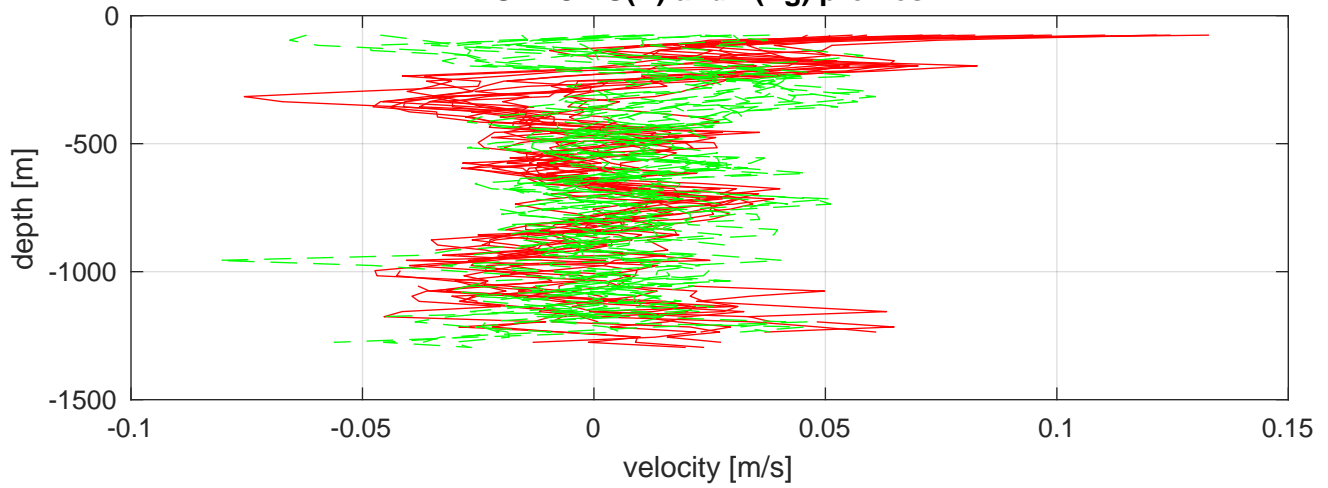

**S4P station #63 (V8)**  
SADCP U(-r) and V(--g) profiles

**ship nav (g.) start (bp) end (kp) SADCP (rp)**