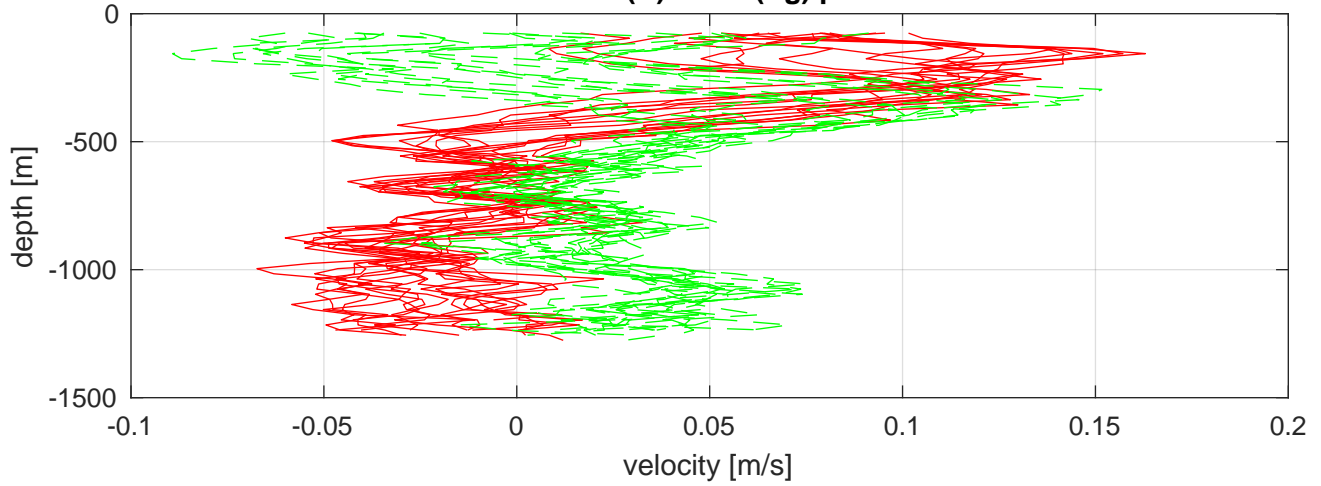

S4P station #80 (V8) SADCP U(-r) and V(--g) profiles

ship nav (g.) start (bp) end (kp) SADCP (rp)