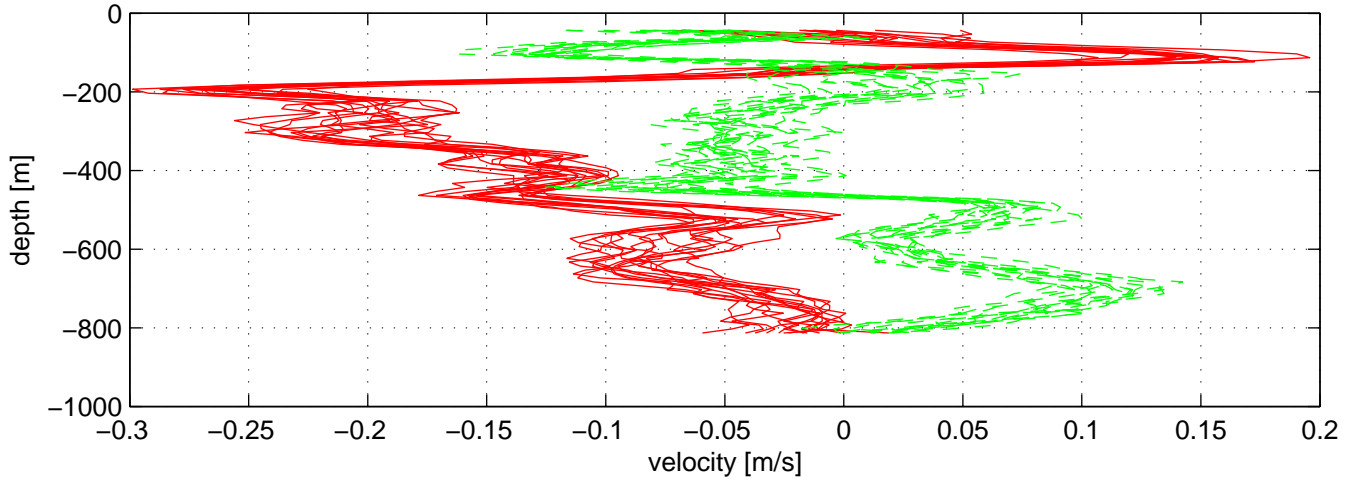

P16N station #39 (V7)

SADCP U(-r) and V(--g) profiles

ship nav (g.) start (bp) end (kp) SADCP (rp)