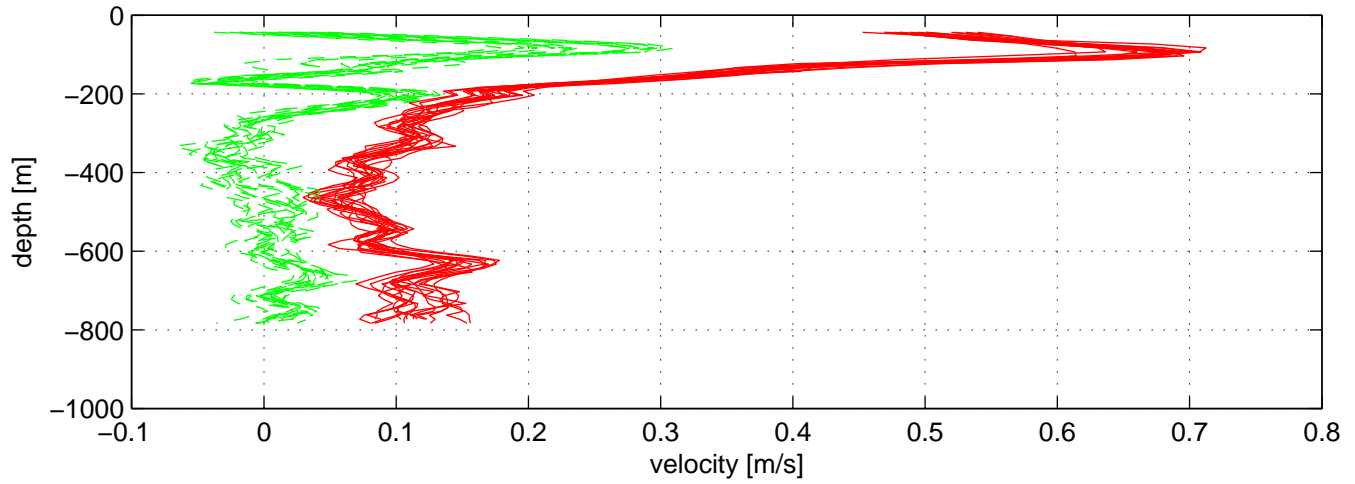

P16N station #74 (V7)

SADCP U(-r) and V(--g) profiles

ship nav (g.) start (bp) end (kp) SADCP (rp)