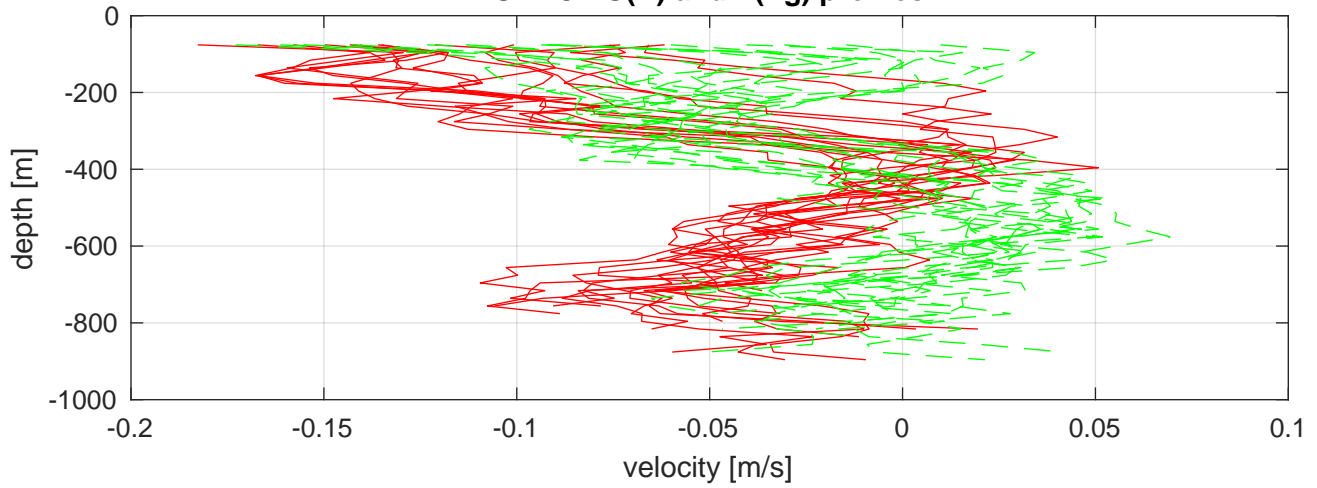

S4P station #45 (V8) SADCP U(-r) and V(--g) profiles

ship nav (g.) start (bp) end (kp) SADCP (rp)