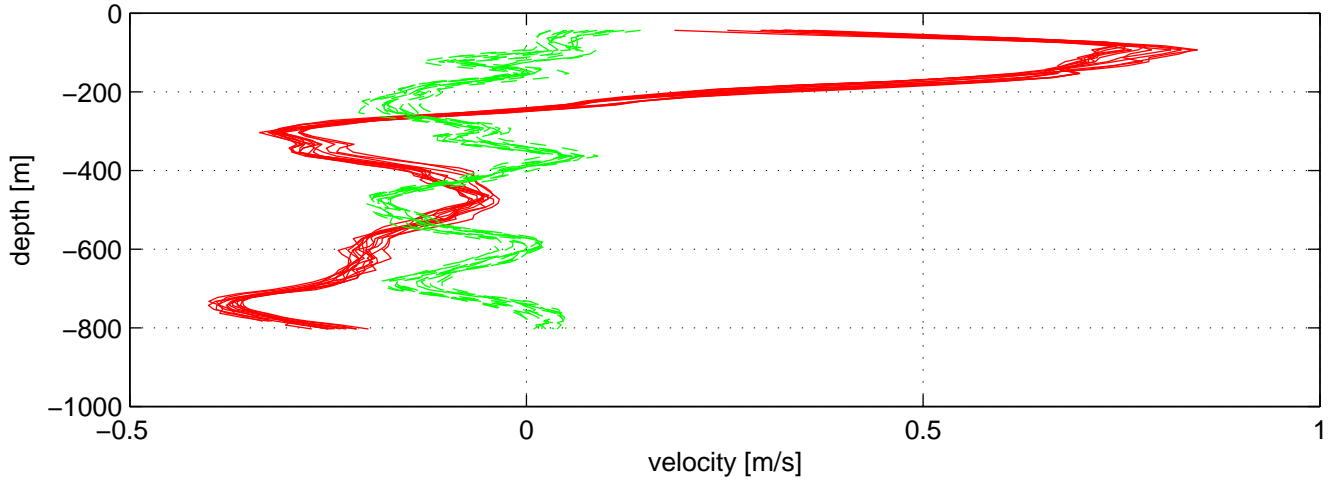

P16N station #50 (V7)

SADCP U(-r) and V(--g) profiles

ship nav (g.) start (bp) end (kp) SADCP (rp)