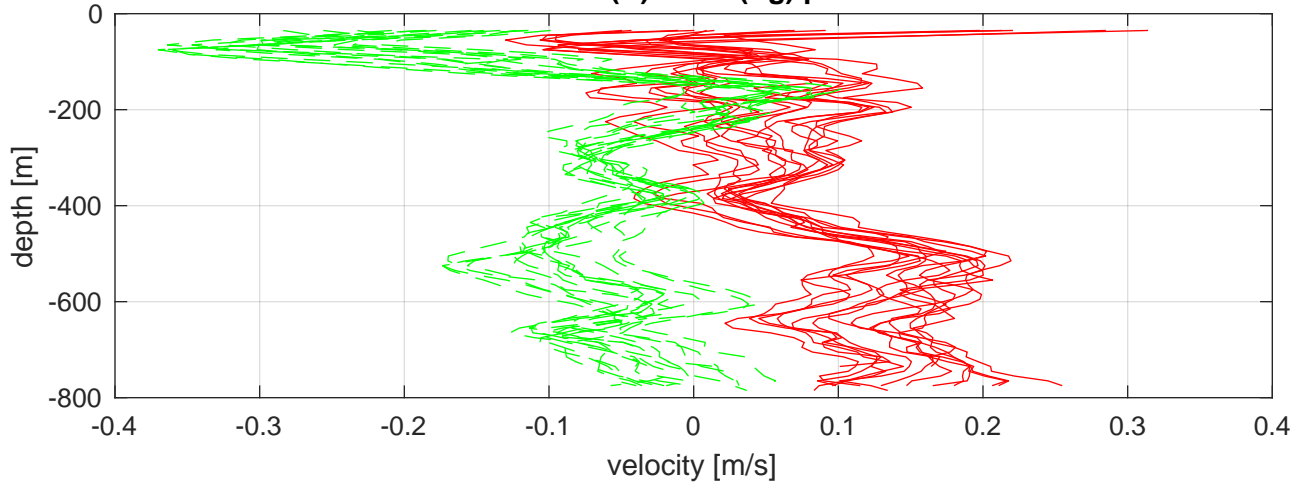

I7N station #39 (V2) SADCP U(-r) and V(--g) profiles

ship nav (g.) start (bp) end (kp) SADCP (rp)